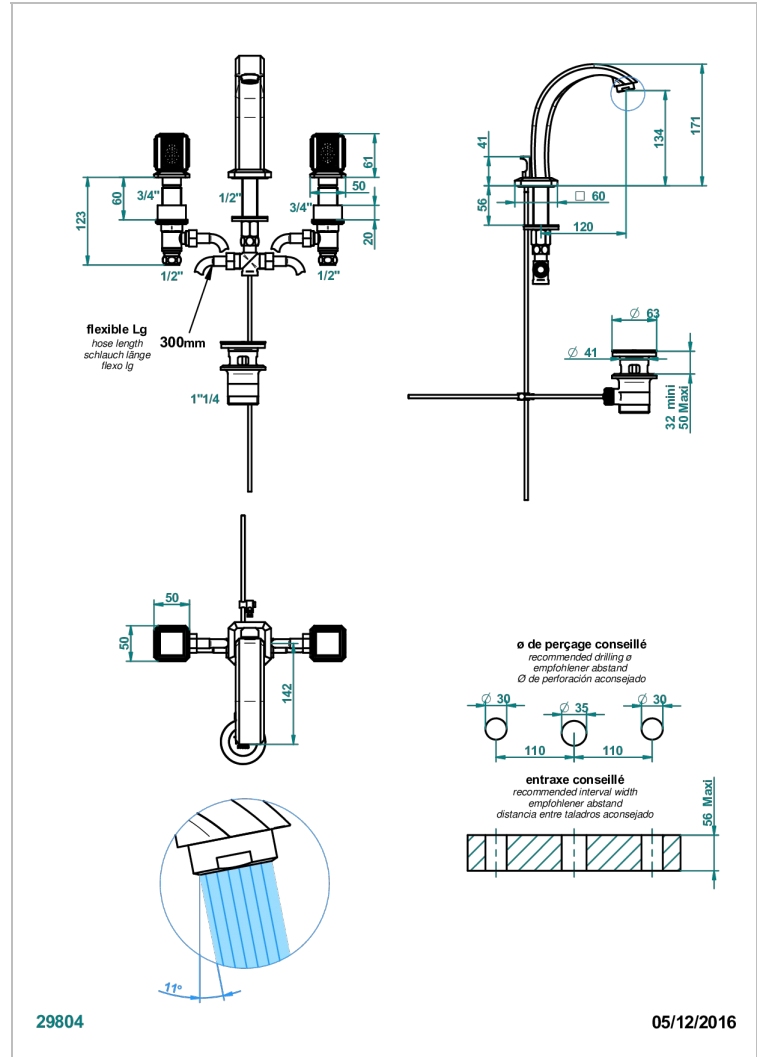

# METROPOLIS CRISTAL NEGRO

A2L-151

Batería americana de lavabo 1/2" con vaciador

THG  
PARIS

## CARACTERÍSTICAS

- ACS : 18ACCLY393
- DVGW : DW-6051CN0461
- NF : NF EN 200 - IA - Chrome
- SVGW-SSIGE : 1901-6813