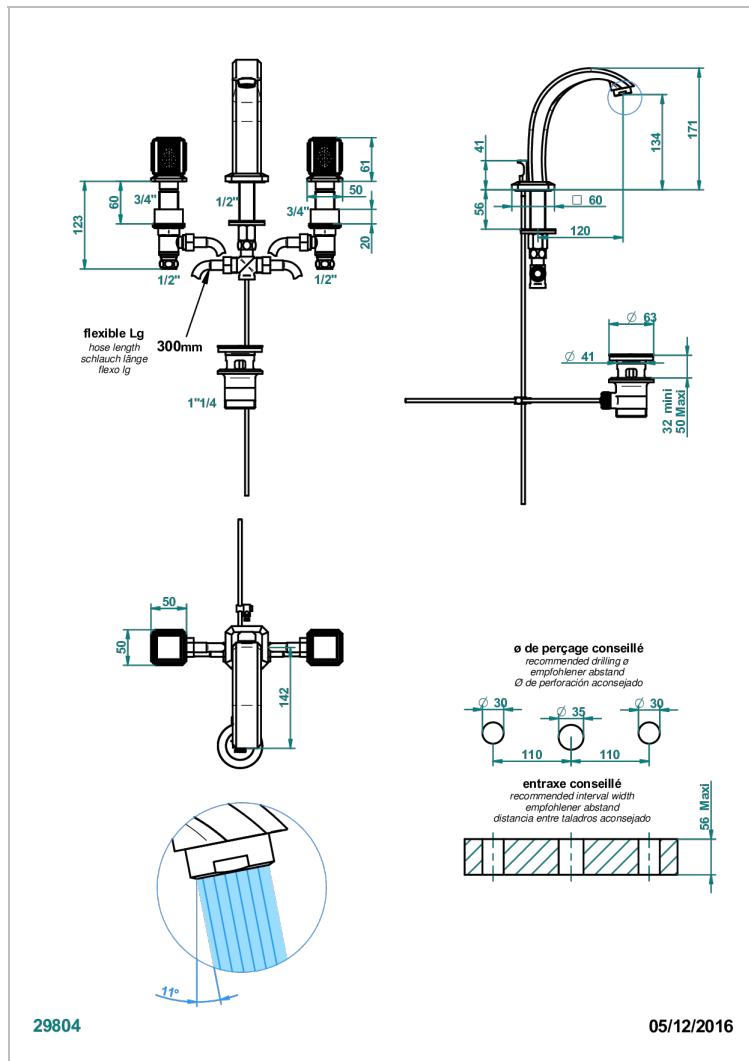

METROPOLIS BLACK CRYSTAL

A2L-151

3孔台盆龙头, 带下水器

特色

- ACS : 18ACCLY393
- DVGW : DW-6051CN0461
- NF : NF EN 200 - IA - Chrome
- SVGW-SSIGE : 1901-6813

技术特征

- Recommandé : 3 bars (max. 5 bars) - Advised : 43,5 psi (max. 72 psi)
- 8,3 l/min à 3 bars (2.2 gpm at 43.5 psi)

标准

可选饰面

Black ceram - D30
Blush PVD - H62
Graphite PVD - H64
Matt Umber PVD - H67
Matt blush PVD - H60
Matt graphite PVD - H65

PVD哑光棕铜 - F34
PVD哑光金 - H53
PVD哑光铜 - H50
PVD哑光镍 - H56
PVD抛光铜 - H49
PVD棕铜 - F33

PVD金色 - H52
PVD镍 - H55
Umber PVD - H66
哑光浅金 - F31
哑光金 - F07
哑光铬 - C02

哑光镍 - C01
复古镍 - H28
抛光金 (24K金) - F01
抛光铬 - A02
抛光铬/抛光金 - G02
抛光镍 - B01

浅金 - F30