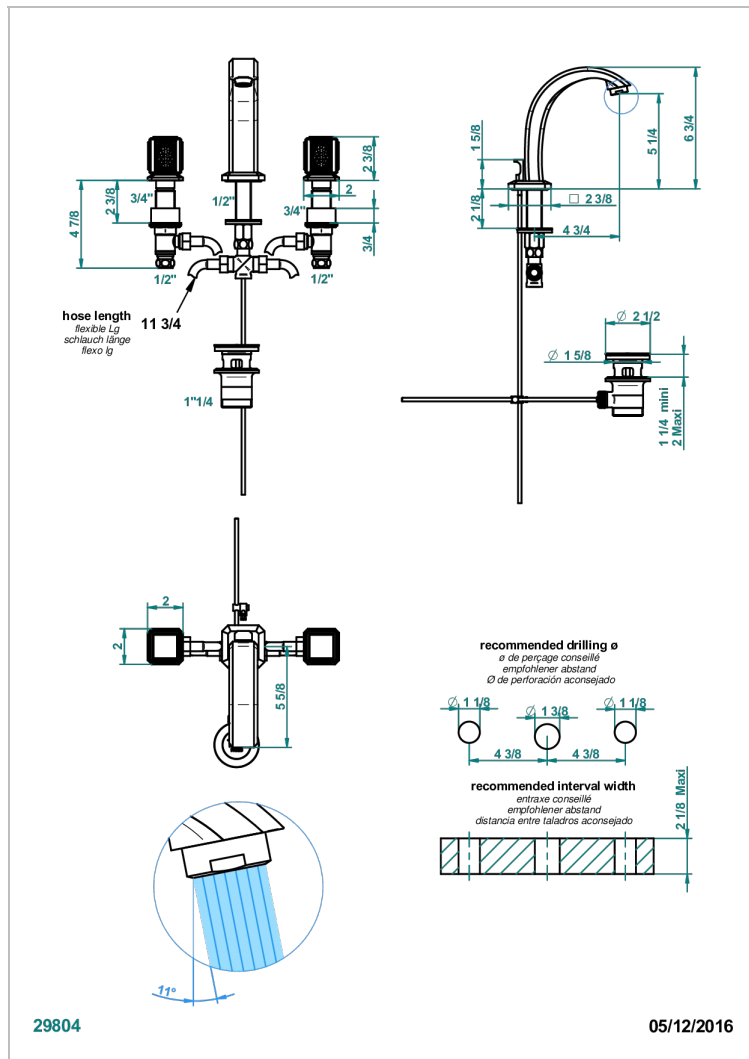

METROPOLIS CRISTAL NEGRO

A2L-151

Batería americana de lavabo 1/2" con vaciador

CARACTERÍSTICAS

- ACS : 18ACCLY393
- DVGW : DW-6051CN0461
- NF : NF EN 200 - IA - Chrome
- SVGW-SSIGE : 1901-6813

ESPECIFICACIONES TÉCNICAS

- Recommandé : 3 bars (max. 5 bars) - Advised : 43,5 psi (max. 72 psi)
- 8,3 l/min à 3 bars (2.2 gpm at 43.5 psi)

ESTÁNDAR

ACABADOS DISPONIBLES

Cerámica negra mate - D30
Cromo - A02
Cromo / dorado - G02
Cromo mate - C02
Dorado - F01
Dorado mate - F07