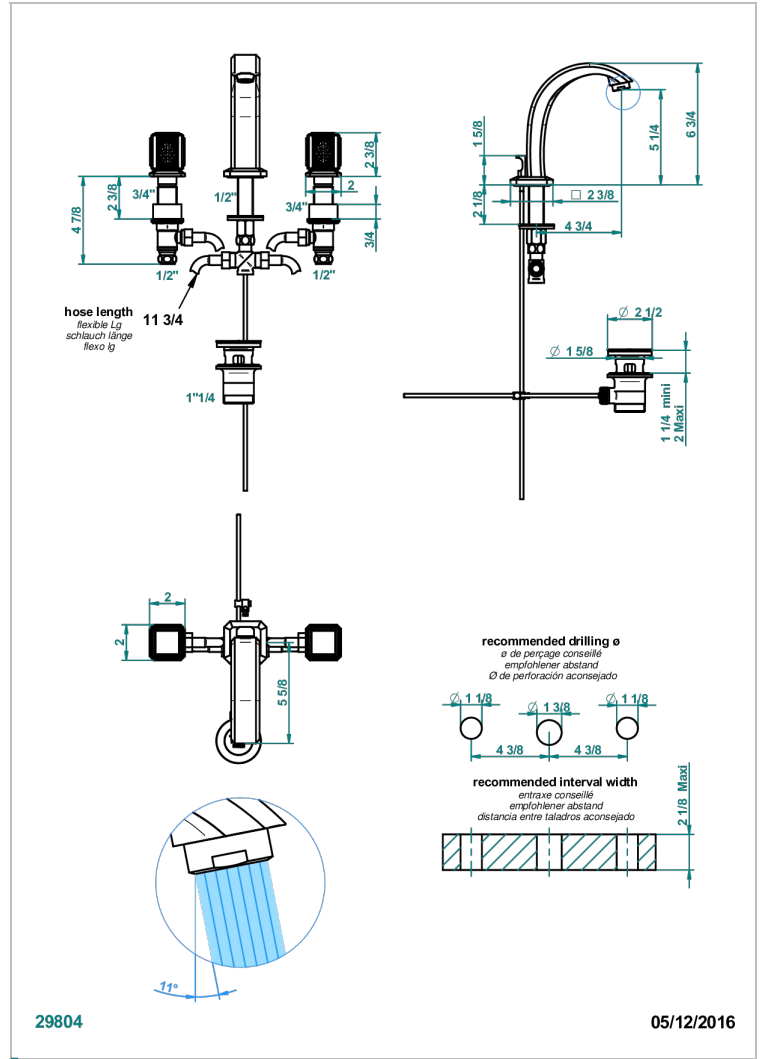

METROPOLIS BLACK CRYSTAL

A2L-151

3孔台盆龙头, 带下水器

特色

- ACS : 18ACCLY393
- DVGW : DW-6051CN0461
- NF : NF EN 200 - IA - Chrome
- SVGW-SSIGE : 1901-6813

技术特征

- Recommandé : 3 bars (max. 5 bars) - Advised : 43,5 psi (max. 72 psi)
- 8,3 l/min à 3 bars (2.2 gpm at 43.5 psi)

标准

可选饰面

Black ceram - D30
Blush PVD - H62
Graphite PVD - H64
Matt Umber PVD - H67
Matt blush PVD - H60
Matt graphite PVD - H65

PVD哑光棕铜 - F34
PVD哑光金 - H53
PVD哑光铜 - H50
PVD哑光镍 - H56
PVD抛光铜 - H49
PVD棕铜 - F33

PVD金色 - H52
PVD镍 - H55
Umber PVD - H66
哑光浅金 - F31
哑光金 - F07
哑光铬 - C02

哑光镍 - C01
复古镍 - H28
抛光金 (24K金) - F01
抛光铬 - A02
抛光铬/抛光金 - G02
抛光镍 - B01

浅金 - F30