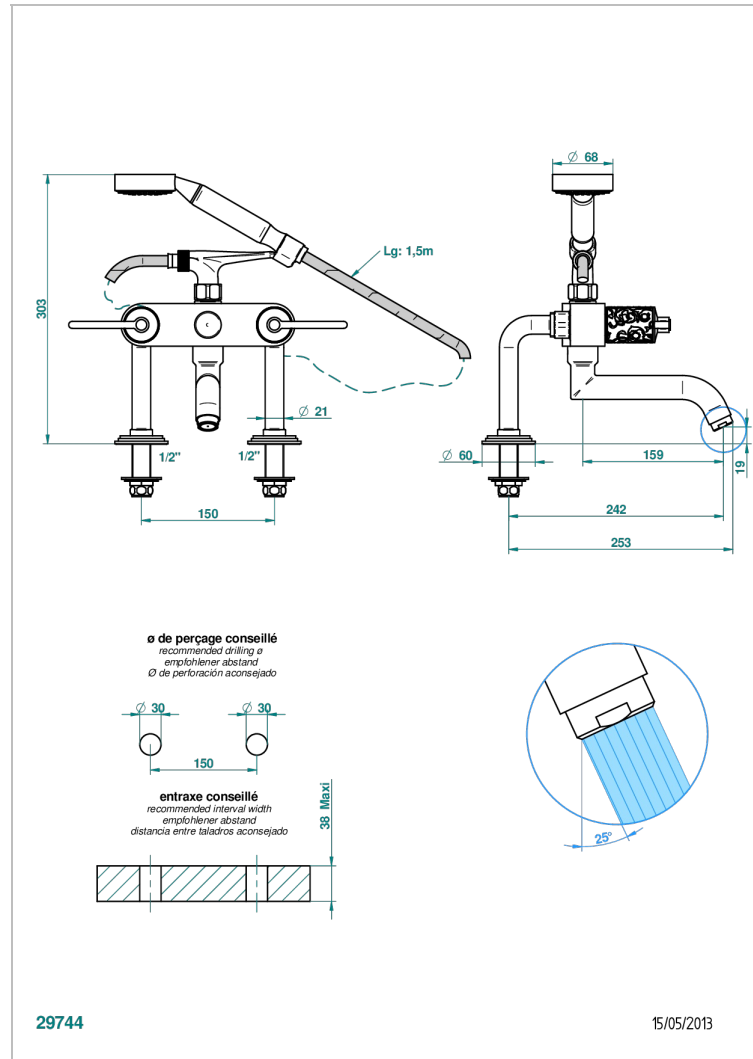

# FRIVOLE С РУКОЯТКАМИ

G2S-13G

THG  
PARIS

Смеситель для ванны/душа устанавливаемый на борту на два отверстия с душем и шлангом - 150 мм между центрами

## ТЕХНИЧЕСКИЕ ХАРАКТЕРИСТИКИ

- Recommandé : 3 bars (max. 5 bars) - Advised : 43,5 psi (max. 72 psi)
- Bec : 35 l/min à 3 bars - Douchette : 9,5 l/min à 3 bars
- Spout : 9.26 gpm at 43.5 psi - Handshower : 2.5 gpm at 43.5 psi