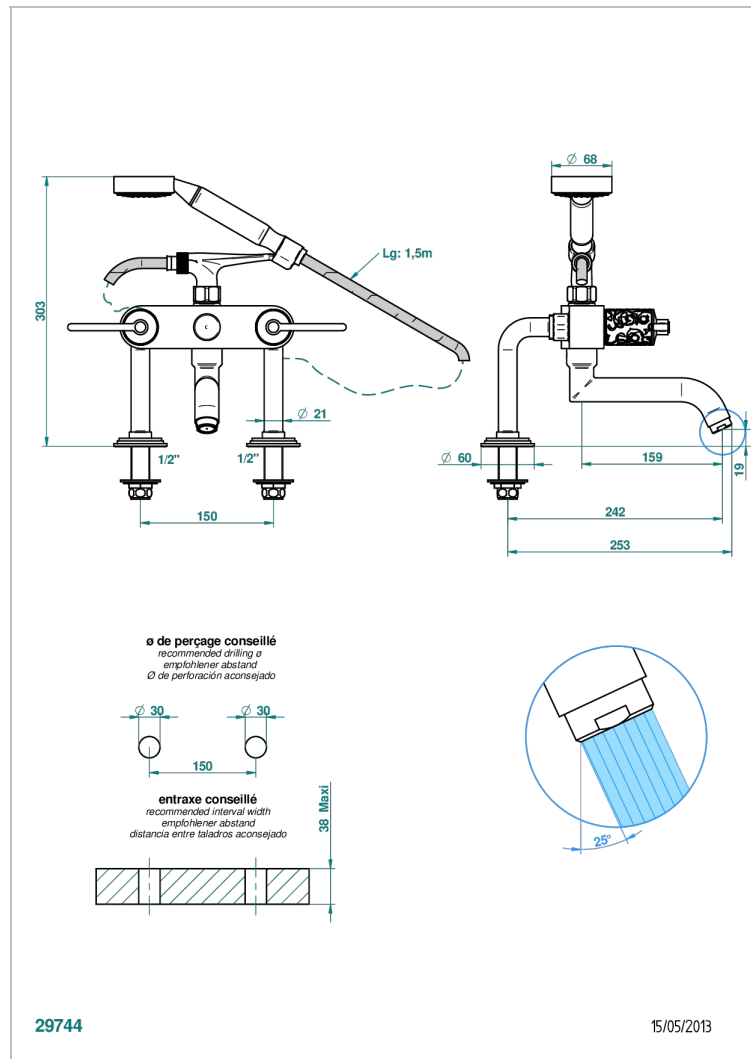

FRIVOLE A MANETTES

G2S-13G

Mélangeur bain douche sur gorge 1/2", avec flexible et douchette

THG[®]
PARIS

CARACTÉRISTIQUES

- Pour montage bord de baignoire ou sur gorge
- Livré avec une paire de colonettes
- Têtes à disques céramique 1/2" 1/4 tour
- Aérateur-mousseur
- Entraxe 150 mm
- Inverseur automatique
- Flexible métallique 1,5 m double agrafage
- Douchette en laiton avec tapis Easyclean, réducteur de débit et clapet anti-retour
- ACS : 21ACCLY034

CERTIFICATIONS

SPÉCIFICATIONS TECHNIQUES

- Recommandé : 3 bars (max. 5 bars) - Advised : 43,5 psi (max. 72 psi)
- Bec : 35 l/min à 3 bars - Douchette : 9,5 l/min à 3 bars
- Spout : 9.26 gpm at 43.5 psi - Handshower : 2.5 gpm at 43.5 psi

Vieux nickel - H28