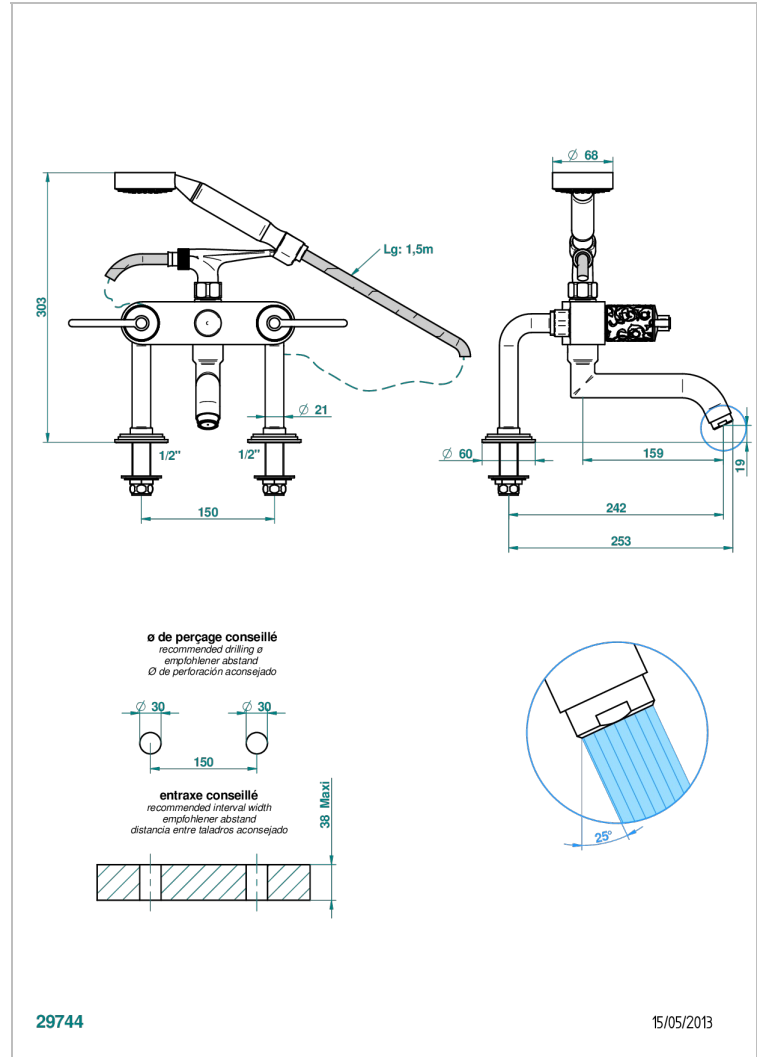

# FRIVOLE CON MANETAS

G2S-13G

Monobloc baño/ducha 1/2" con flexo, teleducha y columnas sobre encimera

THG<sup>®</sup>  
PARIS

## CARACTERÍSTICAS

- ACS : 21ACCLY034

## ESPECIFICACIONES TÉCNICAS

- Recommandé : 3 bars (max. 5 bars) - Advised : 43,5 psi (max. 72 psi)
- Bec : 35 l/min à 3 bars - Douchette : 9,5 l/min à 3 bars
- Spout : 9.26 gpm at 43.5 psi - Handshower : 2.5 gpm at 43.5 psi