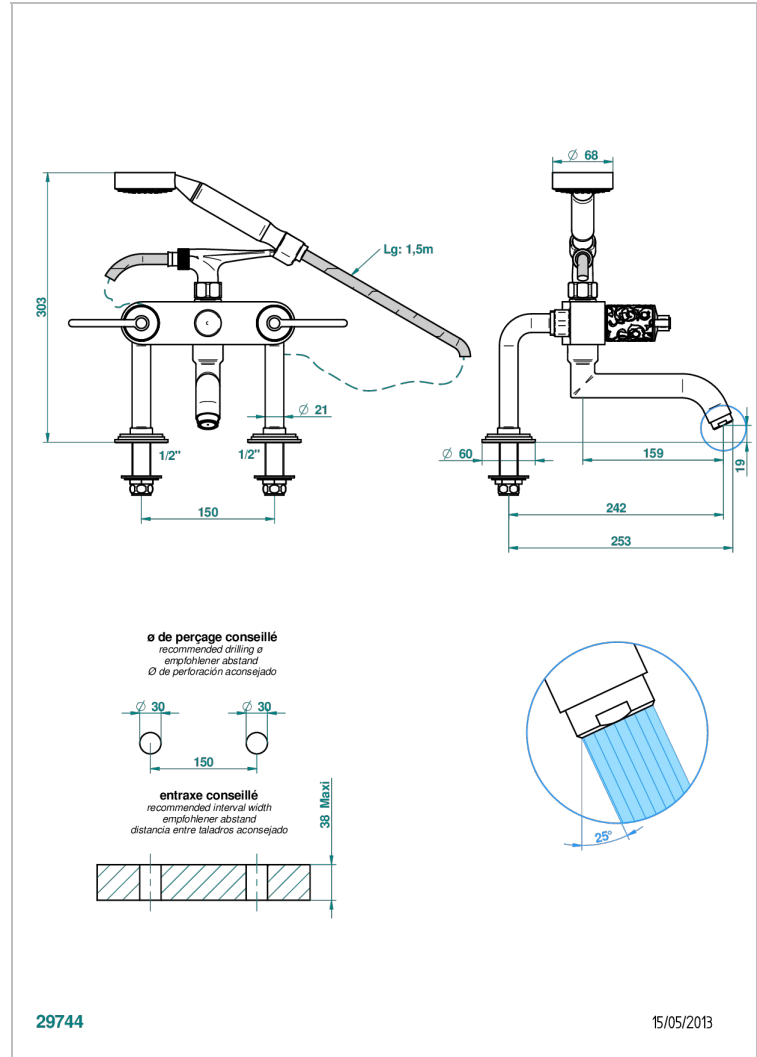

Aufputz-wannenfüll- und brausebatterie 1/2" zur standmontage mit schlauch, handbrause und auflegedel für handbrause

EIGENSCHAFTEN

- ACS : 21ACCLY034

TECHNISCHE DATEN

- Recommandé : 3 bars (max. 5 bars) - Advised : 43,5 psi (max. 72 psi)
- Bec : 35 l/min à 3 bars - Douchette : 9,5 l/min à 3 bars
- Spout : 9.26 gpm at 43.5 psi - Handshower : 2.5 gpm at 43.5 psi