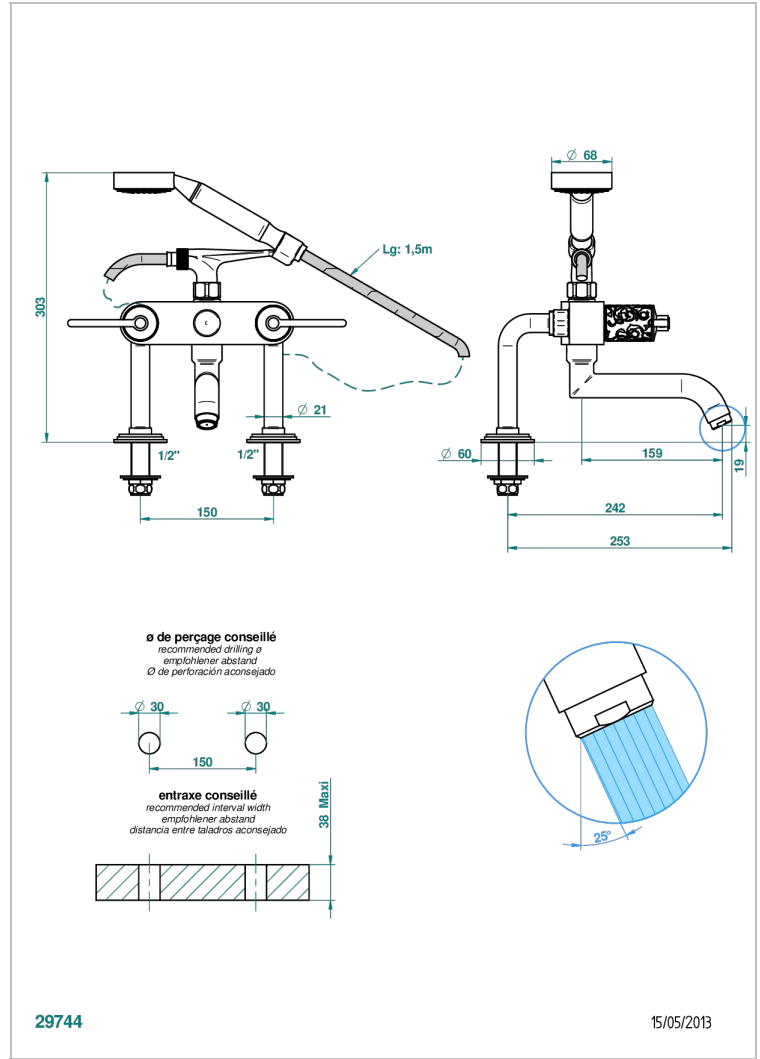

FRIVOLE WITH LEVER

G2S-13G

台式1/2"浴缸淋浴龙头，带软管和花洒

THG[®]
PARIS

特色

- ACS : 21ACCLY034

标准

技术特征

- Recommandé : 3 bars (max. 5 bars) - Advised : 43,5 psi (max. 72 psi)
- Bec : 35 l/min à 3 bars - Douchette : 9,5 l/min à 3 bars
- Spout : 9.26 gpm at 43.5 psi - Handshower : 2.5 gpm at 43.5 psi

可选饰面

Black ceram - D30
Blush PVD - H62
Graphite PVD - H64
Matt Umber PVD - H67
Matt blush PVD - H60
Matt graphite PVD - H65