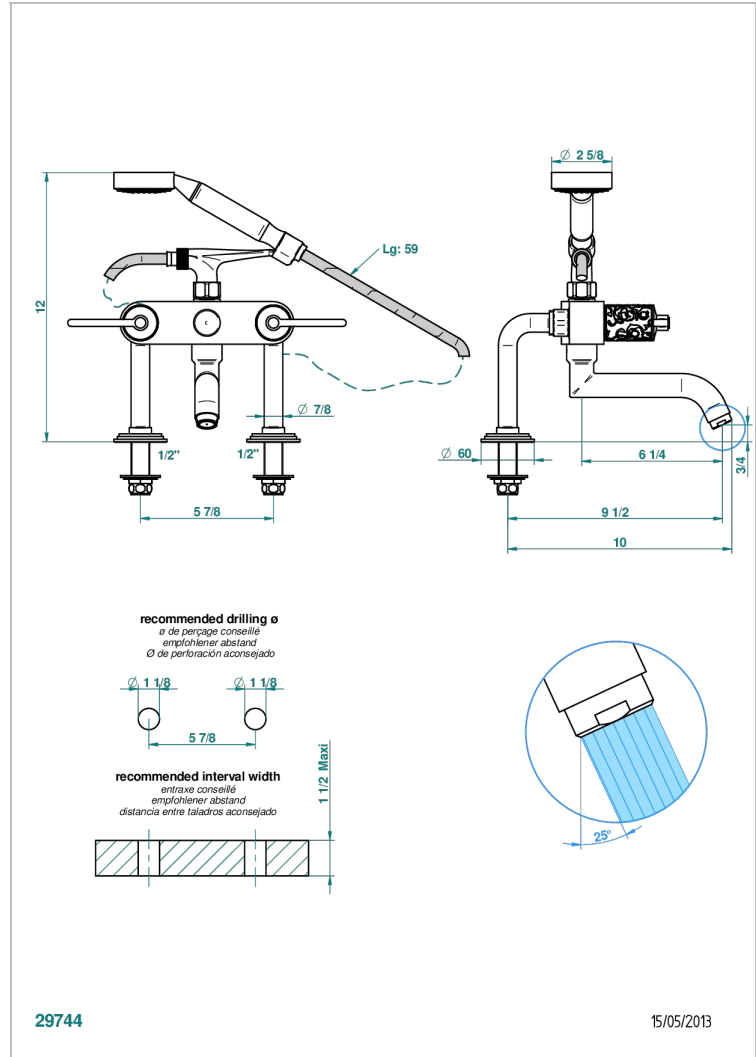

# FRIVOLE С РУКОЯТКАМИ

G2S-13G

Смеситель для ванны/душа устанавливаемый на борту на два отверстия с душем и шлангом - 150 мм между центрами

THG  
PARIS

## ТЕХНИЧЕСКИЕ ХАРАКТЕРИСТИКИ

- Recommandé : 3 bars (max. 5 bars) - Advised : 43,5 psi (max. 72 psi)
- Bec : 35 l/min à 3 bars - Douchette : 9,5 l/min à 3 bars
- Spout : 9.26 gpm at 43.5 psi - Handshower : 2.5 gpm at 43.5 psi