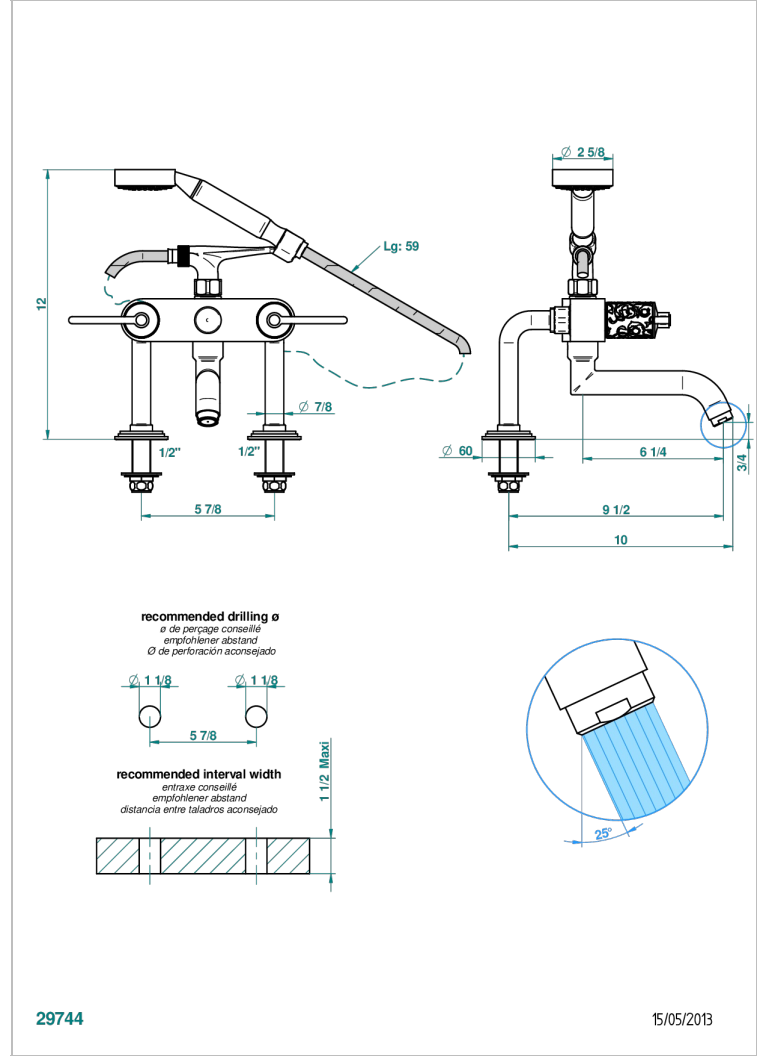

# FRIVOLE A MANETTES

G2S-13G

Mélangeur bain douche sur gorge 1/2", avec flexible et douchette

THG  
PARIS

## CARACTÉRISTIQUES

- Pour montage bord de baignoire ou sur gorge
- Livré avec une paire de colonettes
- Têtes à disques céramique 1/2" 1/4 tour
- Aérateur-mousseur
- Entraxe 150 mm
- Inverseur automatique
- Flexible métallique 1,5 m double agrafage
- Douchette en laiton avec tapis Easyclean, réducteur de débit et clapet anti-retour
- ACS : 21ACCLY034

## SPÉCIFICATIONS TECHNIQUES

- Recommandé : 3 bars (max. 5 bars) - Advised : 43,5 psi (max. 72 psi)
- Bec : 35 l/min à 3 bars - Douchette : 9,5 l/min à 3 bars
- Spout : 9.26 gpm at 43.5 psi - Handshower : 2.5 gpm at 43.5 psi

Vieux nickel - H28