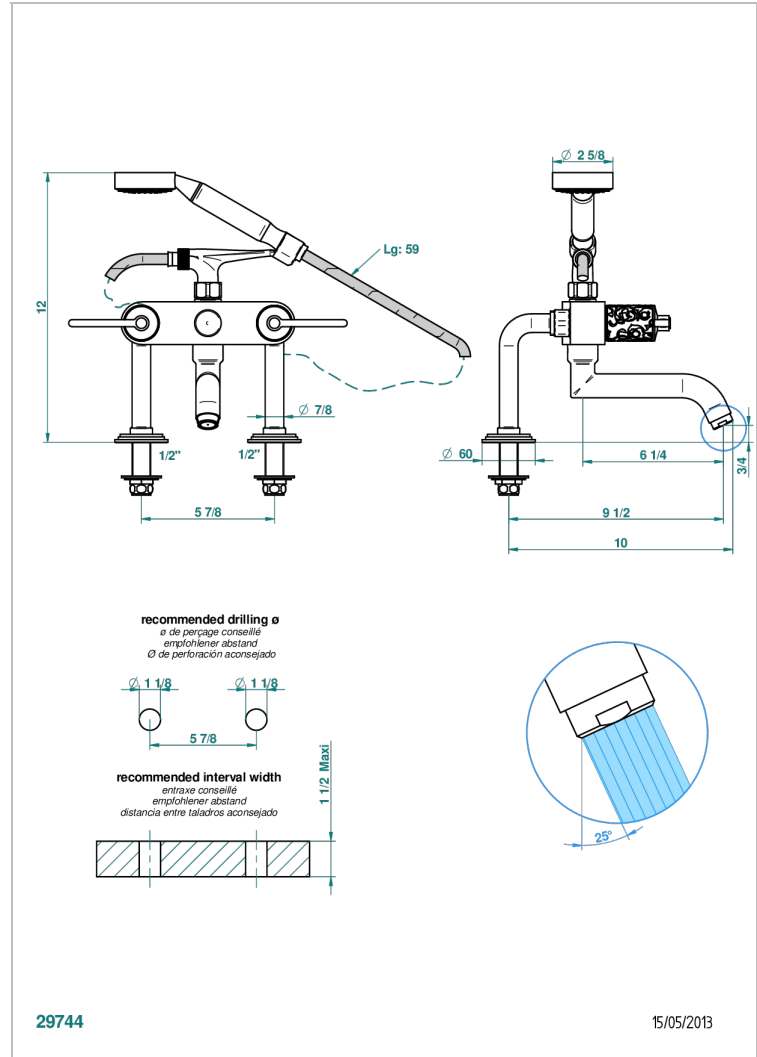

# FRIVOLE CON MANETAS

G2S-13G

Monobloc baÑo/ducha 1/2" con flexo, teleducha y columnas sobre encimera

THG<sup>®</sup>  
PARIS

## CARACTERÍSTICAS

- ACS : 21ACCLY034

## ESPECIFICACIONES TÉCNICAS

- Recommandé : 3 bars (max. 5 bars) - Advised : 43,5 psi (max. 72 psi)
- Bec : 35 l/min à 3 bars - Douchette : 9,5 l/min à 3 bars
- Spout : 9.26 gpm at 43.5 psi - Handshower : 2.5 gpm at 43.5 psi