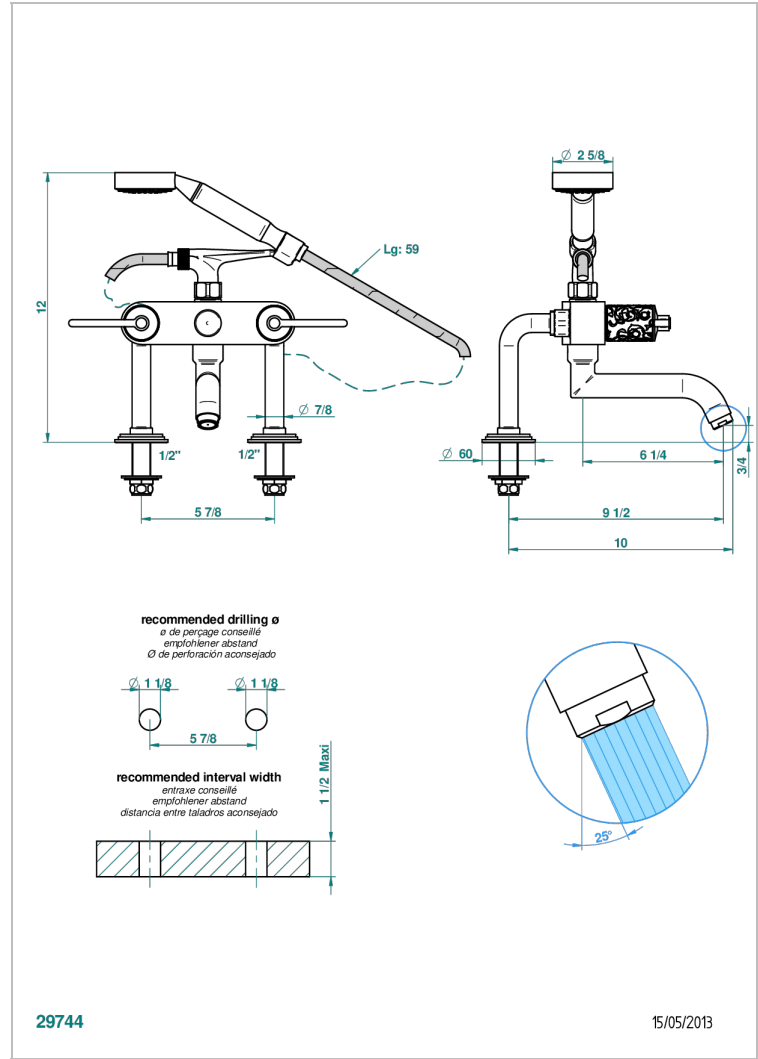

# FRIVOLE WITH LEVER

G2S-13G

台式1/2"浴缸淋浴龙头，带软管和花洒

THG<sup>®</sup>  
PARIS

## 技术特征

- Recommandé : 3 bars (max. 5 bars) - Advised : 43,5 psi (max. 72 psi)
- Bec : 35 l/min à 3 bars - Douchette : 9,5 l/min à 3 bars
- Spout : 9.26 gpm at 43.5 psi - Handshower : 2.5 gpm at 43.5 psi