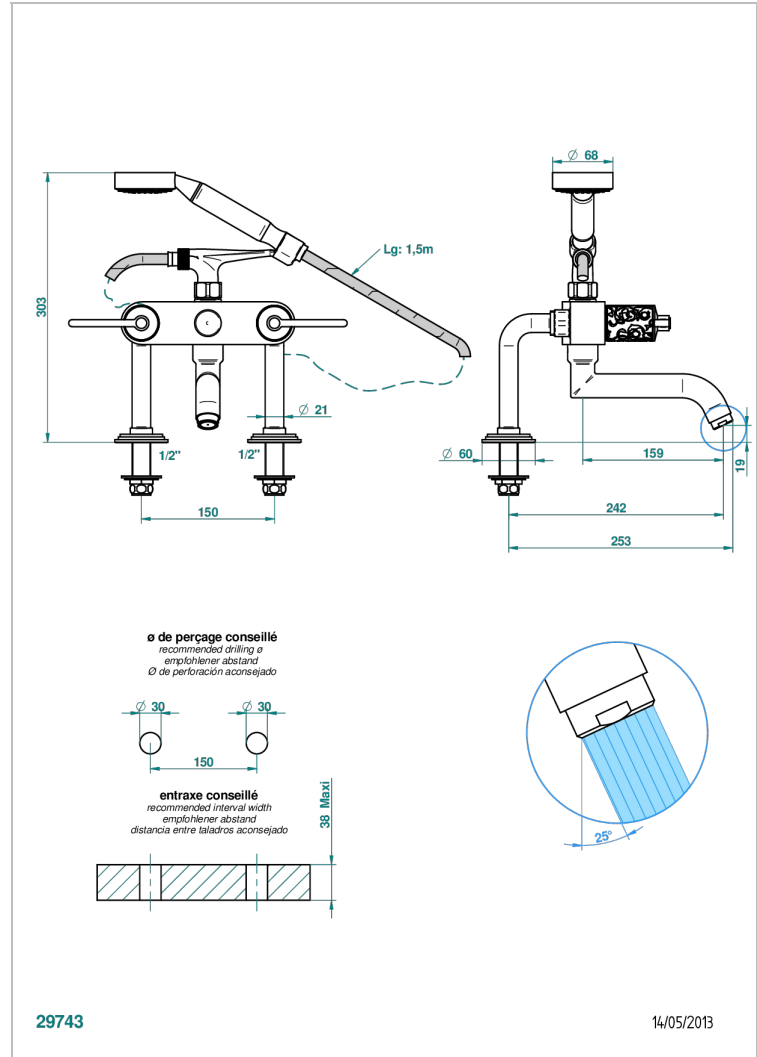

# FROUFROU CON MANETAS

G2P-13G

Monobloc baÑo/ducha 1/2" con flexo, teleducha y columnas sobre encimera

THG<sup>®</sup>  
PARIS

## CARACTERÍSTICAS

- ACS : 21ACCLY034

## ESPECIFICACIONES TÉCNICAS

- Recommandé : 3 bars (max. 5 bars) - Advised : 43,5 psi (max. 72 psi)
- Bec : 35 l/min à 3 bars - Douchette : 9,5 l/min à 3 bars
- Spout : 9.26 gpm at 43.5 psi - Handshower : 2.5 gpm at 43.5 psi