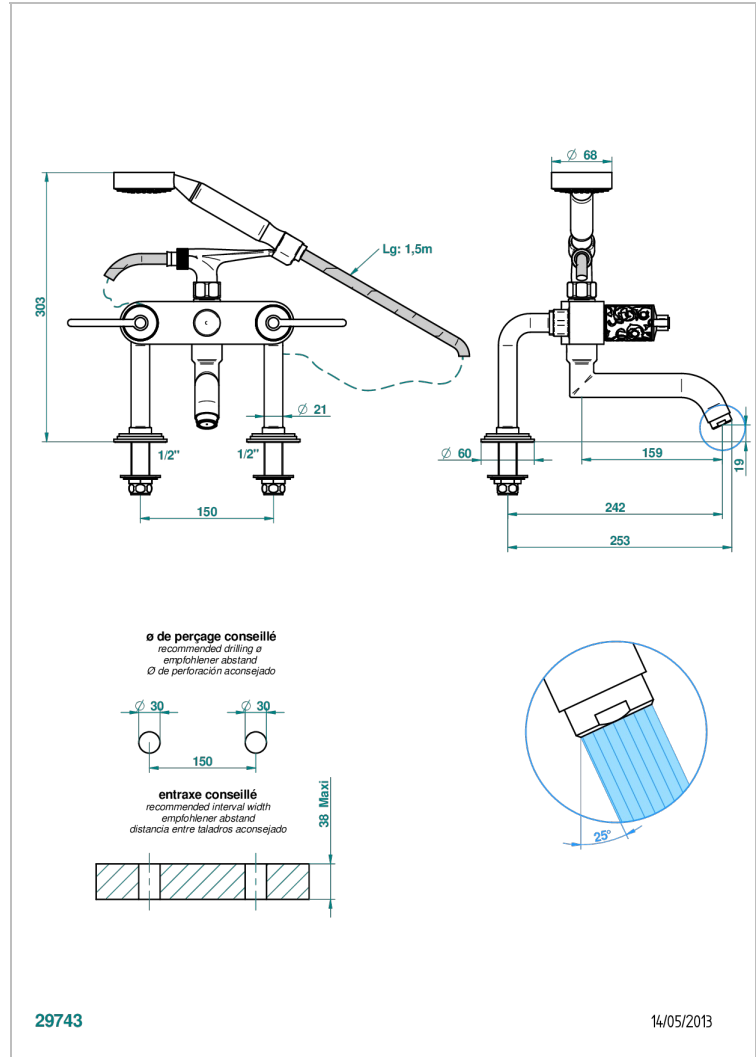

FROUFROU C РУКОЯТКАМИ

G2P-13G

Смеситель для ванны/душа устанавливаемый на борту на два отверстия с душем и шлангом - 150 мм между центрами

THG
PARIS

ХАРАКТЕРИСТИКИ

- ACS : 21ACCLY034

ТЕХНИЧЕСКИЕ ХАРАКТЕРИСТИКИ

- Recommandé : 3 bars (max. 5 bars) - Advised : 43,5 psi (max. 72 psi)
- Bec : 35 l/min à 3 bars - Douchette : 9,5 l/min à 3 bars
- Spout : 9.26 gpm at 43.5 psi - Handshower : 2.5 gpm at 43.5 psi

СТАНДАРТЫ