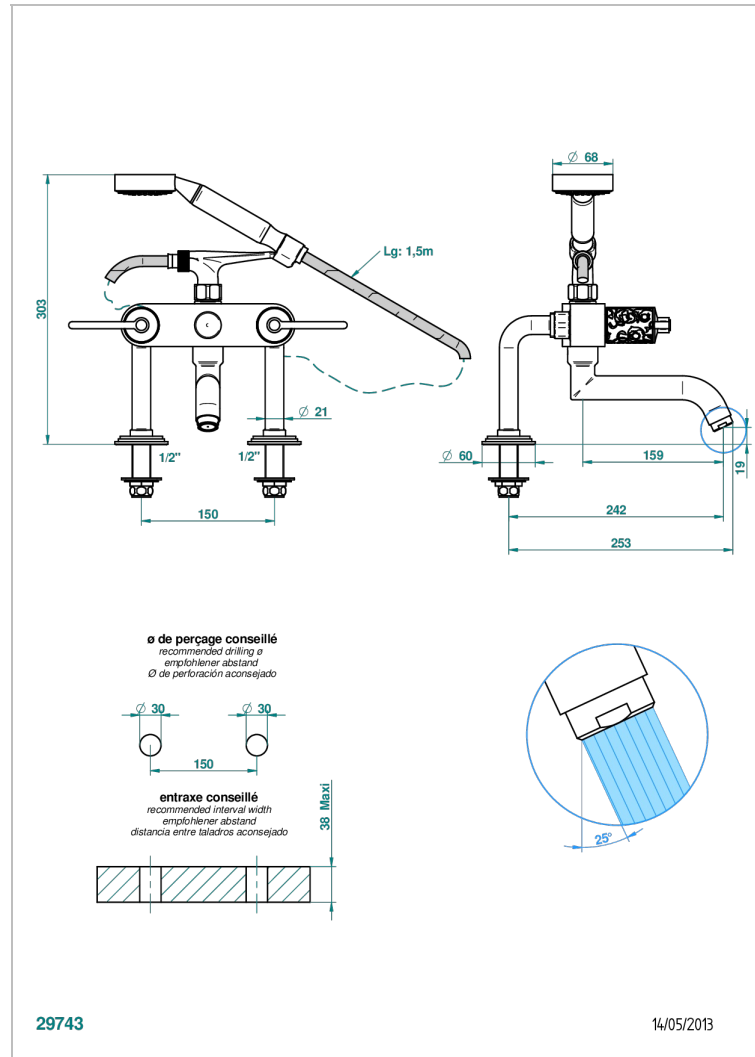

FROUFROU A MANETTES

G2P-13G

Mélangeur bain douche sur gorge 1/2", avec flexible et douchette

THG[®]
PARIS

CARACTÉRISTIQUES

- Pour montage bord de baignoire ou sur gorge
- Livré avec une paire de colonettes
- Têtes à disques céramique 1/2" 1/4 tour
- Aérateur-mousseur
- Entraxe 150 mm
- Inverseur automatique
- Flexible métallique 1,5 m double agrafage
- Douchette en laiton avec tapis Easyclean, réducteur de débit et clapet anti-retour
- ACS : 21ACCLY034

CERTIFICATIONS

SPÉCIFICATIONS TECHNIQUES

- Recommandé : 3 bars (max. 5 bars) - Advised : 43,5 psi (max. 72 psi)
- Bec : 35 l/min à 3 bars - Douchette : 9,5 l/min à 3 bars
- Spout : 9.26 gpm at 43.5 psi - Handshower : 2.5 gpm at 43.5 psi

Vieux nickel - H28