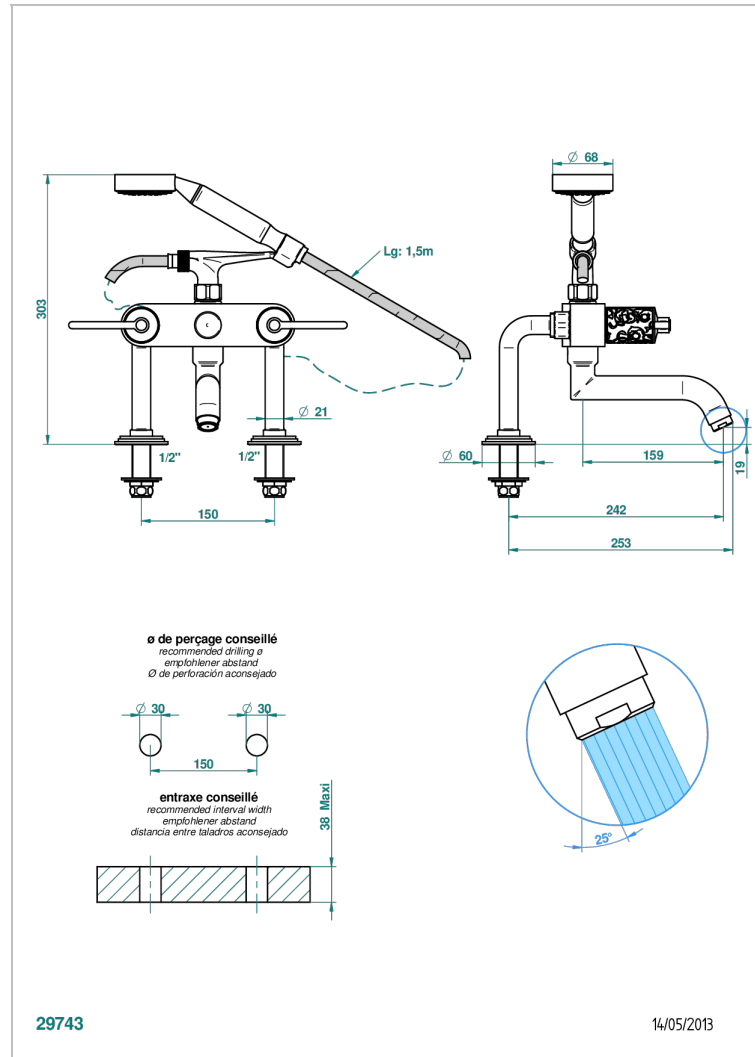

FROUFROU CON MANETAS

G2P-13G

Monobloc baÑo/ducha 1/2" con flexo, teleducha y columnas sobre encimera

THG[®]
PARIS

CARACTERÍSTICAS

- ACS : 21ACCLY034

ESPECIFICACIONES TÉCNICAS

- Recommandé : 3 bars (max. 5 bars) - Advised : 43,5 psi (max. 72 psi)
- Bec : 35 l/min à 3 bars - Douchette : 9,5 l/min à 3 bars
- Spout : 9.26 gpm at 43.5 psi - Handshower : 2.5 gpm at 43.5 psi