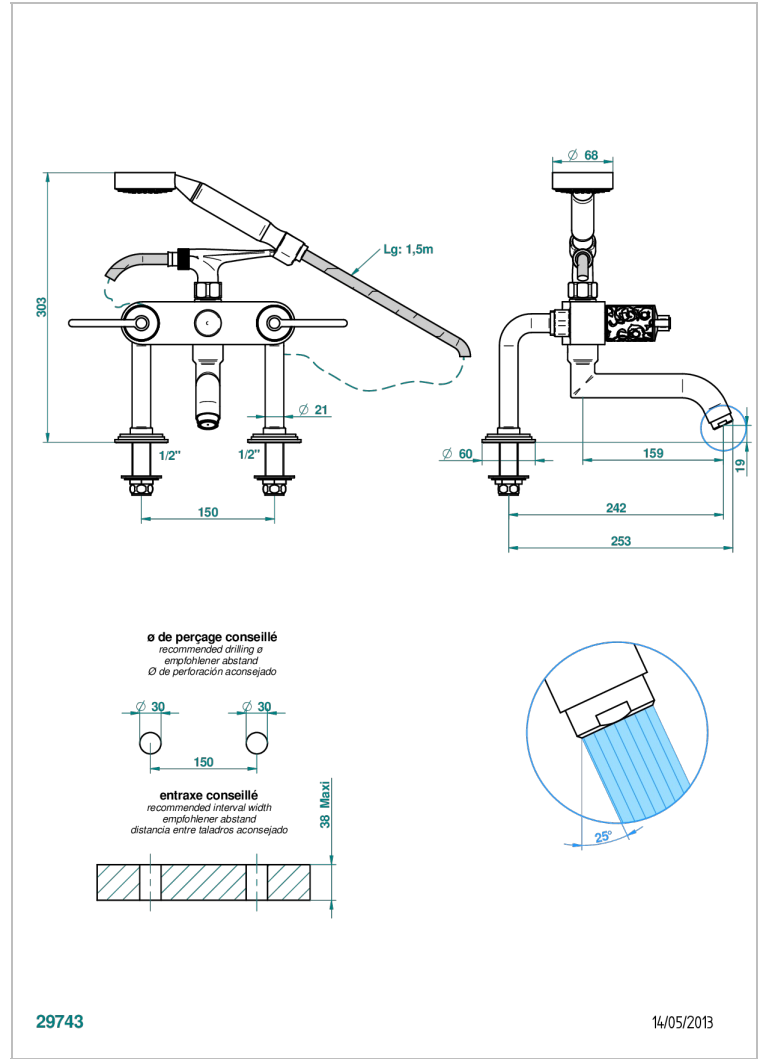

# FROUFROU WITH LEVER

G2P-13G

台式1/2"浴缸淋浴龙头，带软管和花洒

THG<sup>®</sup>  
PARIS

## 技术特征

- Recommandé : 3 bars (max. 5 bars) - Advised : 43,5 psi (max. 72 psi)
- Bec : 35 l/min à 3 bars - Douchette : 9,5 l/min à 3 bars
- Spout : 9.26 gpm at 43.5 psi - Handshower : 2.5 gpm at 43.5 psi