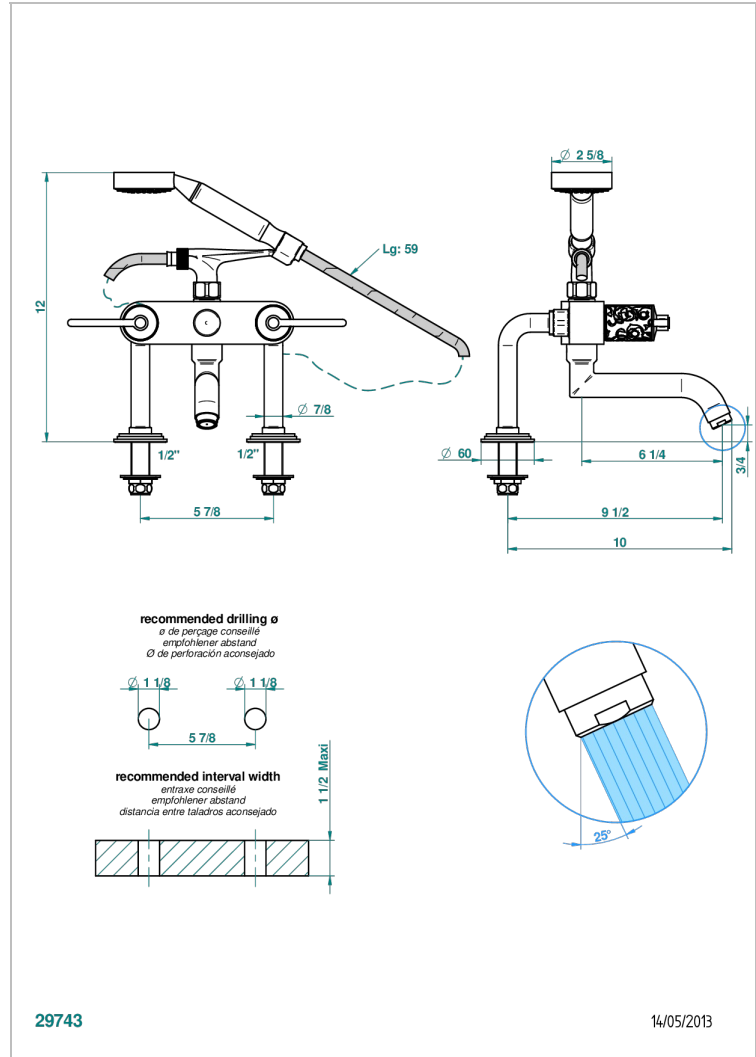

FROUFROU C РУКОЯТКАМИ

G2P-13G

Смеситель для ванны/душа устанавливаемый на борту на два отверстия с душем и шлангом - 150 мм между центрами

THG[®]
PARIS

ХАРАКТЕРИСТИКИ

- ACS : 21ACCLY034

ТЕХНИЧЕСКИЕ ХАРАКТЕРИСТИКИ

- Recommandé : 3 bars (max. 5 bars) - Advised : 43,5 psi (max. 72 psi)
- Bec : 35 l/min à 3 bars - Douchette : 9,5 l/min à 3 bars
- Spout : 9.26 gpm at 43.5 psi - Handshower : 2.5 gpm at 43.5 psi

СТАНДАРТЫ