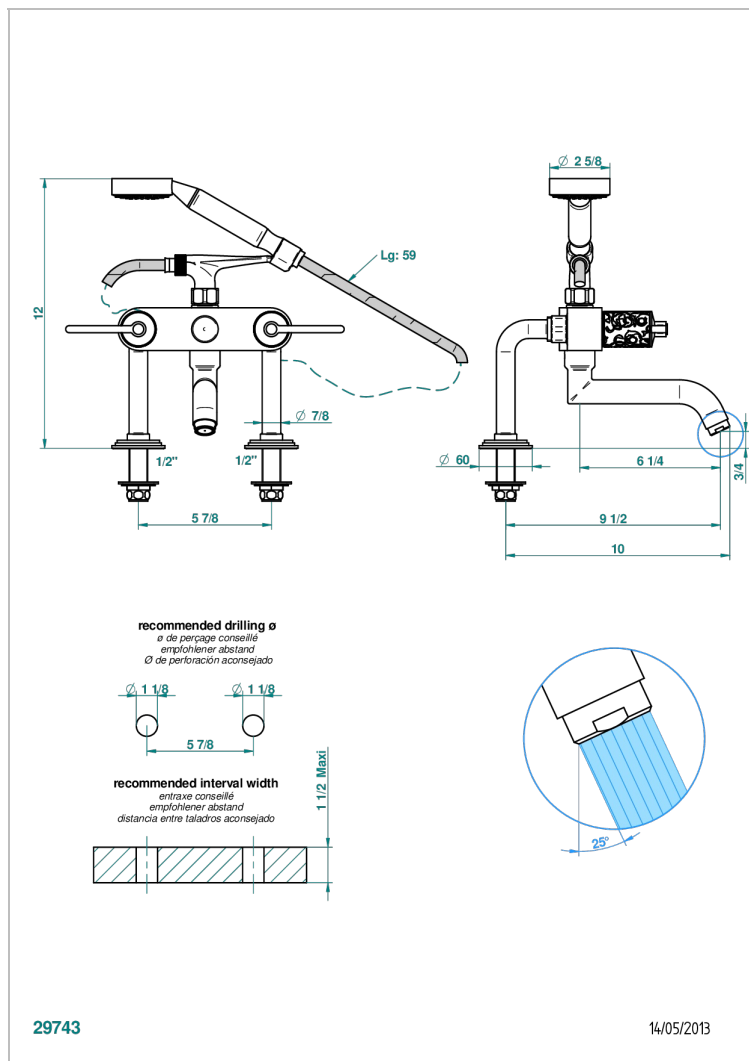

# FROUFROU A MANETTES

G2P-13G

Mélangeur bain douche sur gorge 1/2", avec flexible et douchette

THG<sup>®</sup>  
PARIS

## CARACTÉRISTIQUES

- Pour montage bord de baignoire ou sur gorge
- Livré avec une paire de colonettes
- Têtes à disques céramique 1/2" 1/4 tour
- Aérateur-mousseur
- Entraxe 150 mm
- Inverseur automatique
- Flexible métallique 1,5 m double agrafage
- Douchette en laiton avec tapis Easyclean, réducteur de débit et clapet anti-retour
- ACS : 21ACCLY034

## SPÉCIFICATIONS TECHNIQUES

- Recommandé : 3 bars (max. 5 bars) - Advised : 43,5 psi (max. 72 psi)
- Bec : 35 l/min à 3 bars - Douchette : 9,5 l/min à 3 bars
- Spout : 9.26 gpm at 43.5 psi - Handshower : 2.5 gpm at 43.5 psi

Vieux nickel - H28