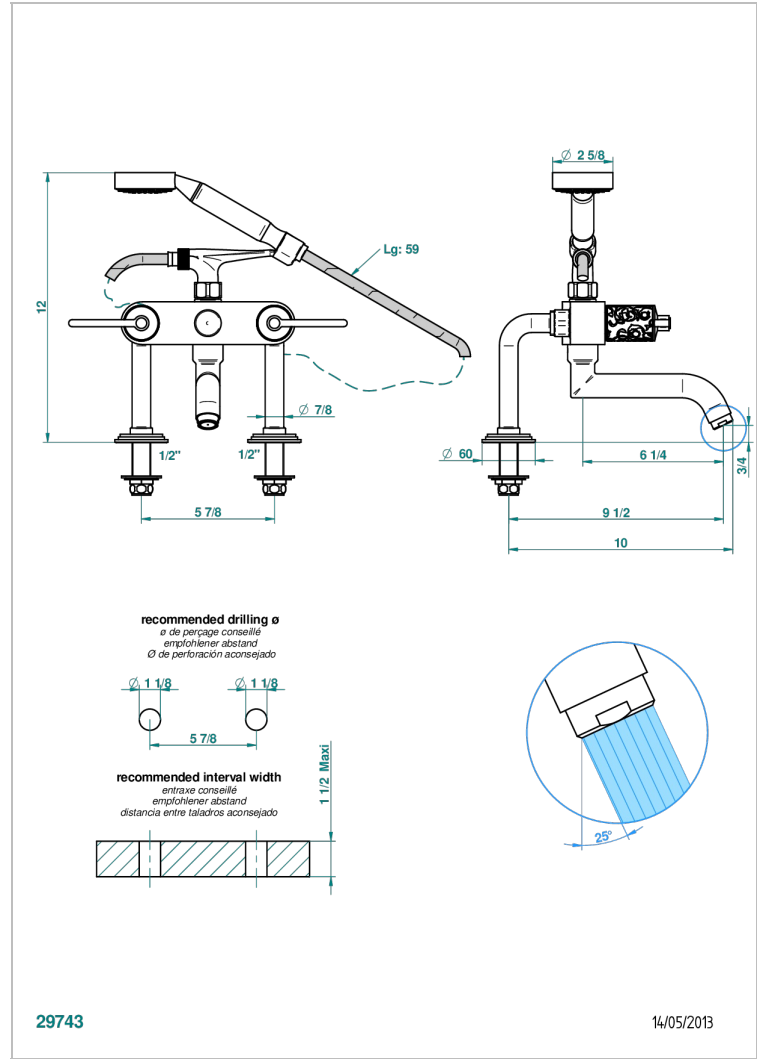

FROUFROU CON MANETAS

G2P-13G

Monobloc baÑo/ducha 1/2" con flexo, teleducha y columnas sobre encimera

THG[®]
PARIS

CARACTERÍSTICAS

- ACS : 21ACCLY034

ESPECIFICACIONES TÉCNICAS

- Recommandé : 3 bars (max. 5 bars) - Advised : 43,5 psi (max. 72 psi)
- Bec : 35 l/min à 3 bars - Douchette : 9,5 l/min à 3 bars
- Spout : 9.26 gpm at 43.5 psi - Handshower : 2.5 gpm at 43.5 psi

Pvd umber mate - H67