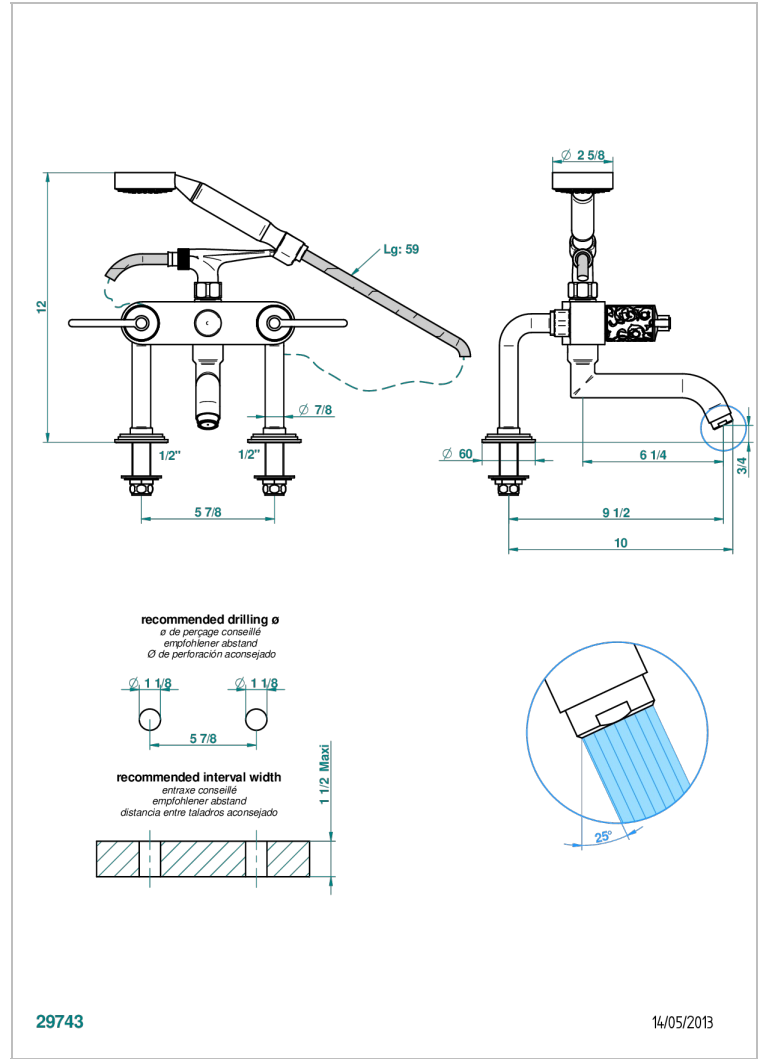

# FROUFROU WITH LEVER

G2P-13G

台式1/2"浴缸淋浴龙头，带软管和花洒

THG<sup>®</sup>  
PARIS

## 技术特征

- Recommandé : 3 bars (max. 5 bars) - Advised : 43,5 psi (max. 72 psi)
- Bec : 35 l/min à 3 bars - Douchette : 9,5 l/min à 3 bars
- Spout : 9.26 gpm at 43.5 psi - Handshower : 2.5 gpm at 43.5 psi