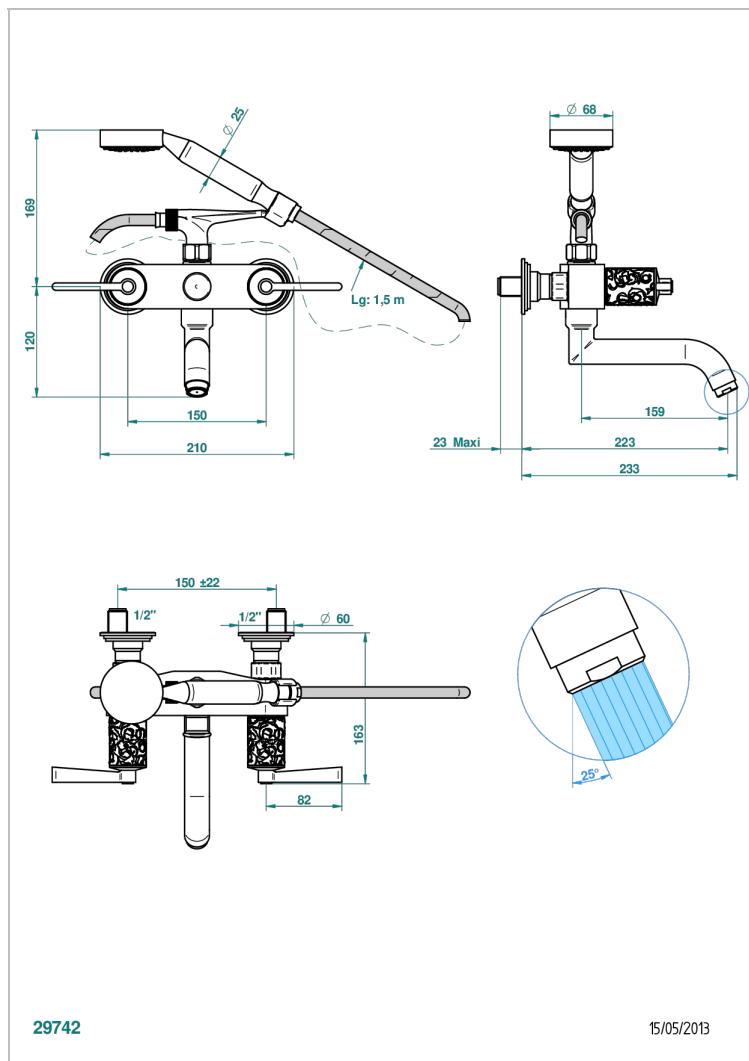

FRIVOLE A MANETTES

G2S-13B

Mélangeur bain douche mural 1/2", avec flexible et douchette

THG
PARIS

CARACTÉRISTIQUES

- Têtes à disques céramique 1/2" 1/4 tour
- Aérateur-mousseur
- Entraxe 150 mm
- Livré avec raccords excentrés en laiton
- Inverseur automatique
- Flexible métallique 1,5 m double agrafage
- Douchette en laiton avec tapis Easyclean, réducteur de débit et clapet anti-retour
- ACS : 21ACCLY033

SPÉCIFICATIONS TECHNIQUES

- Recommandé : 3 bars (max. 5 bars) - Advised : 43,5 psi (max. 72 psi)
- Bec : 35 l/min à 3 bars - Douchette : 9,5 l/min à 3 bars
- Spout : 9.26 gpm at 43.5 psi - Handshower : 2.5 gpm at 43.5 psi

Vieux nickel - H28