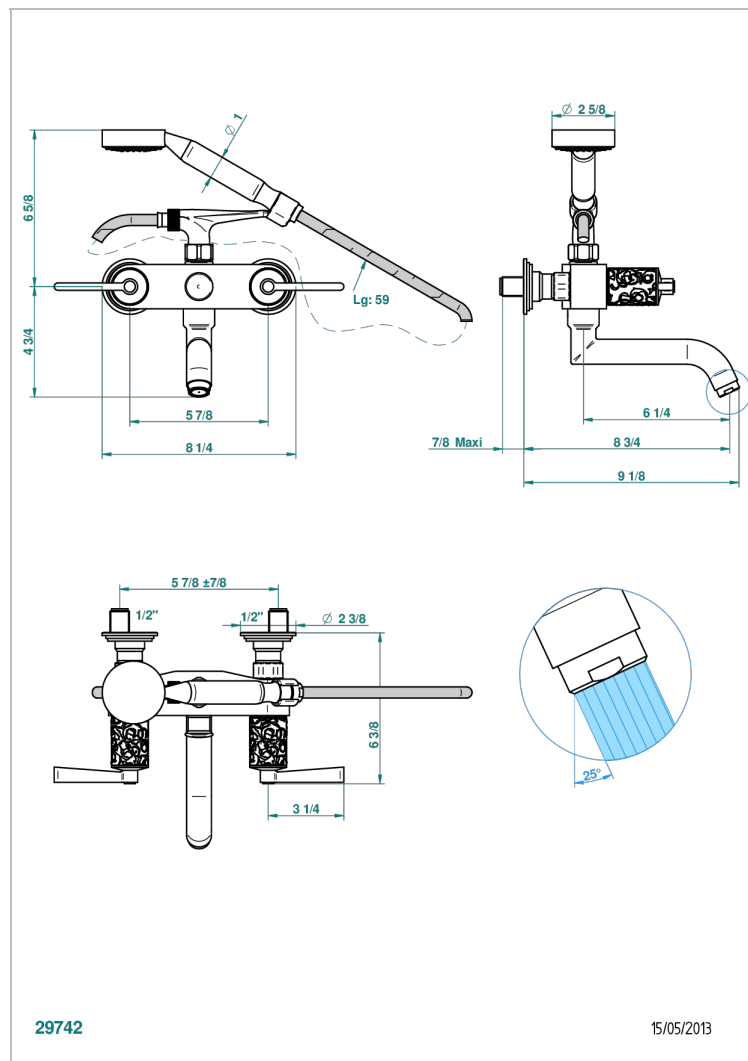

FRIVOLE A MANETTES

G2S-13B

Mélangeur bain douche mural 1/2", avec flexible et douchette

THG[®]
PARIS

29742

15/05/2013

CARACTÉRISTIQUES

- Têtes à disques céramique 1/2" 1/4 tour
- Aérateur-mousseur
- Entraxe 150 mm
- Livré avec raccords excentrés en laiton
- Inverseur automatique
- Flexible métallique 1,5 m double agrafage
- Douchette en laiton avec tapis Easyclean, réducteur de débit et clapet anti-retour
- ACS : 21ACCLY033

SPÉCIFICATIONS TECHNIQUES

- Recommandé : 3 bars (max. 5 bars) - Advised : 43,5 psi (max. 72 psi)
- Bec : 35 l/min à 3 bars - Douchette : 9,5 l/min à 3 bars
- Spout : 9.26 gpm at 43.5 psi - Handshower : 2.5 gpm at 43.5 psi

Vieux nickel - H28