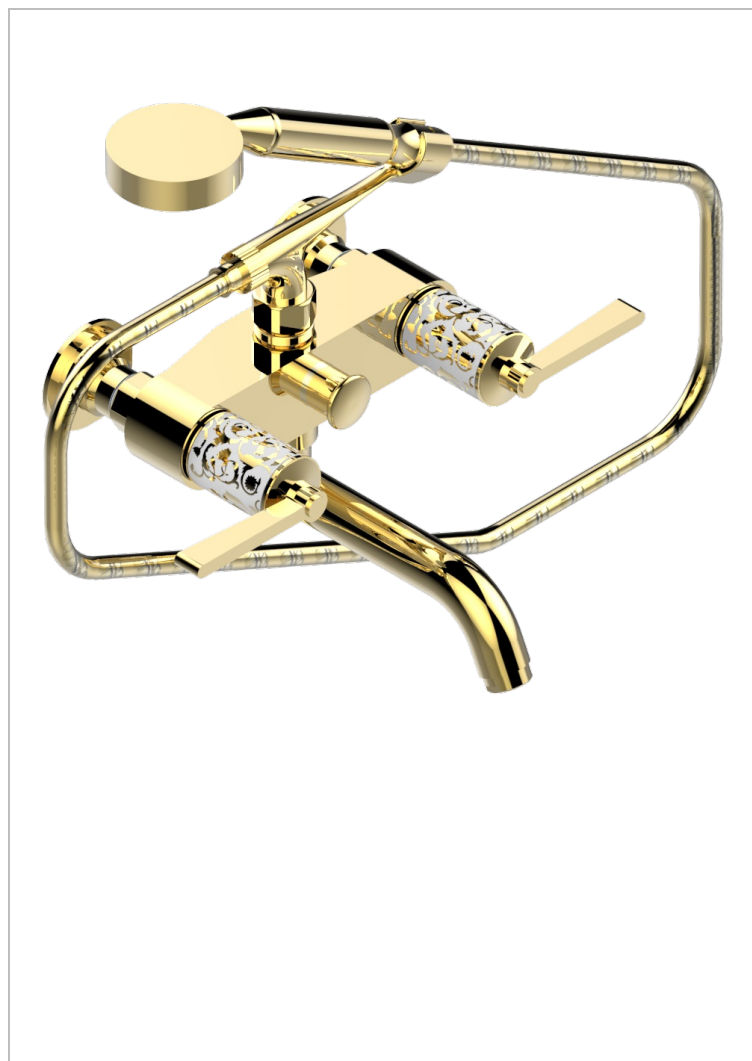

FROUFROU A MANETTES

G2P-13B

Mélangeur bain douche mural 1/2", avec flexible et douchette

THG[®]
PARIS

CARACTÉRISTIQUES

- Têtes à disques céramique 1/2" 1/4 tour
- Aérateur-mousseur
- Entraxe 150 mm
- Livré avec raccords excentrés en laiton
- Inverseur automatique
- Flexible métallique 1,5 m double agrafage
- Douchette en laiton avec tapis Easyclean, réducteur de débit et clapet anti-retour
- ACS : 21ACCLY033

CERTIFICATIONS

SPÉCIFICATIONS TECHNIQUES

- Recommandé : 3 bars (max. 5 bars) - Advised : 43,5 psi (max. 72 psi)
- Bec : 35 l/min à 3 bars - Douchette : 9,5 l/min à 3 bars
- Spout : 9.26 gpm at 43.5 psi - Handshower : 2.5 gpm at 43.5 psi

FINITIONS DISPONIBLES

Chromé - A02
Chromé / doré - G02
Chromé mat - C02
Doré brillant - F01
Doré mat - F07
Nickel brillant - B01

Nickel mat - C01
Noir mat céramique - D30
Or pâle - F30
Or pâle mat - F31
Pvd blush - H62
Pvd blush mat - H60

Vieux nickel - H28