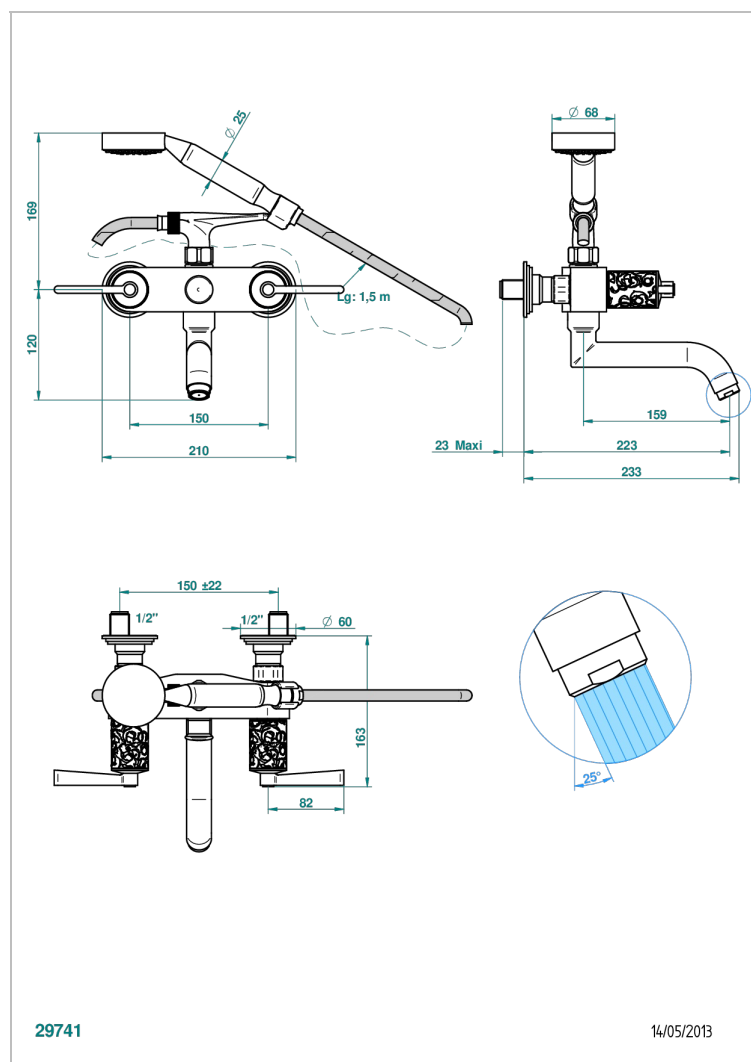

FROUFROU A MANETTES

G2P-13B

Mélangeur bain douche mural 1/2", avec flexible et douchette

THG[®]
PARIS

CARACTÉRISTIQUES

- Têtes à disques céramique 1/2" 1/4 tour
- Aérateur-mousseur
- Entraxe 150 mm
- Livré avec raccords excentrés en laiton
- Inverseur automatique
- Flexible métallique 1,5 m double agrafage
- Douchette en laiton avec tapis Easyclean, réducteur de débit et clapet anti-retour
- ACS : 21ACCLY033

CERTIFICATIONS

SPÉCIFICATIONS TECHNIQUES

- Recommandé : 3 bars (max. 5 bars) - Advised : 43,5 psi (max. 72 psi)
- Bec : 35 l/min à 3 bars - Douchette : 9,5 l/min à 3 bars
- Spout : 9.26 gpm at 43.5 psi - Handshower : 2.5 gpm at 43.5 psi

Vieux nickel - H28