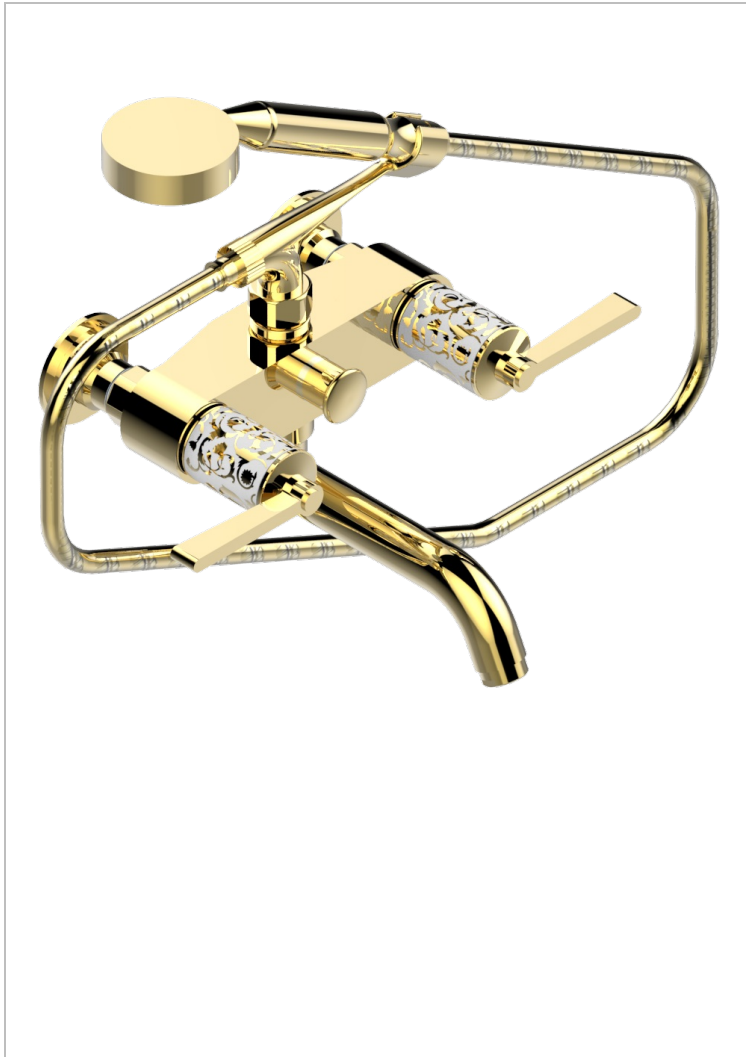

FROUFROU CON MANETAS

G2P-13B

Monobloc baÑo/ducha visto 1/2" con flexo y teleducha

THG[®]
PARIS

CARACTERÍSTICAS

- ACS : 21ACCLY033

ESTÁNDAR

ACABADOS DISPONIBLES

Cerámica negra mate - D30
Cromo - A02
Cromo / dorado - G02
Cromo mate - C02
Dorado - F01
Dorado mate - F07

Dorado pálido - F30
Dorado pálido mate (sin barniz) - F31
Níquel - B01
Níquel mate - C01
Níquel viejo - H28
Pvd blush - H62

Pvd blush mate - H60
Pvd color latón - H49
Pvd color latón mate - H50
Pvd color níquel - H55
Pvd color níquel mate - H56
Pvd color oro - H52

Pvd color oro mate - H53
Pvd grafito - H64
Pvd grafito mate - H65
Pvd marrón bronce - F33
Pvd marrón bronce mate - F34
Pvd umber - H66

Pvd umber mate - H67

ESPECIFICACIONES TÉCNICAS

- Recommandé : 3 bars (max. 5 bars) - Advised : 43,5 psi (max. 72 psi)
- Bec : 35 l/min à 3 bars - Douchette : 9,5 l/min à 3 bars
- Spout : 9.26 gpm at 43.5 psi - Handshower : 2.5 gpm at 43.5 psi