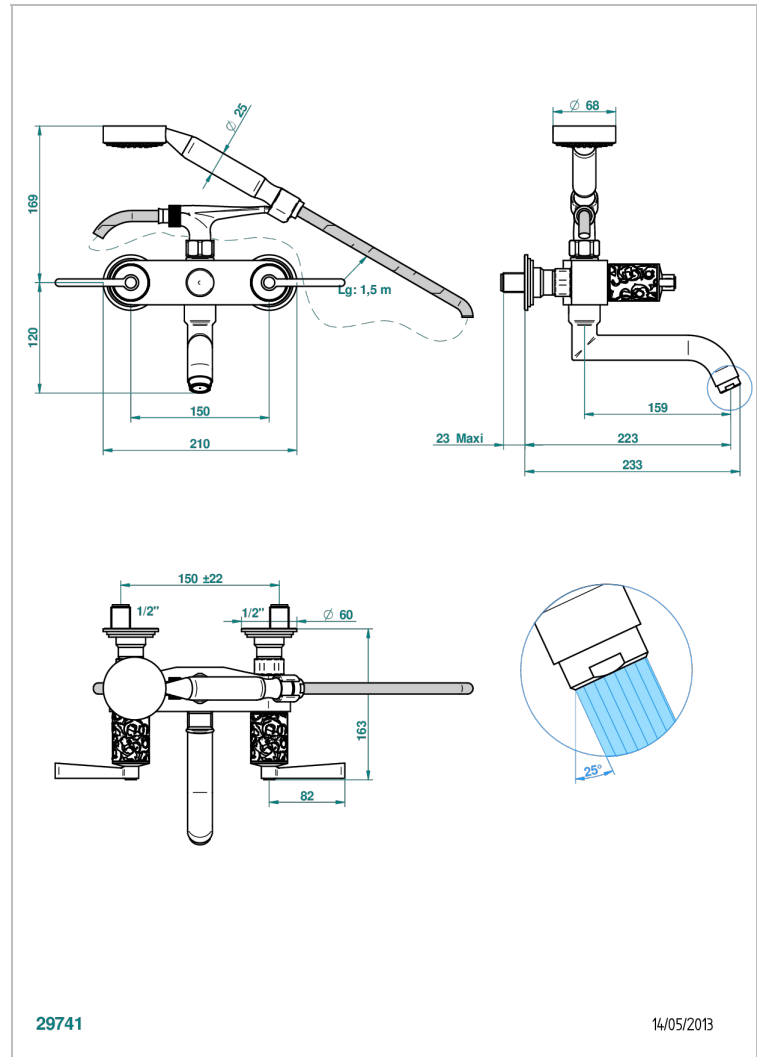

FROUFROU CON MANETAS

G2P-13B

Monobloc baÑo/ducha visto 1/2" con flexo y teleducha

THG[®]
PARIS

CARACTERÍSTICAS

- ACS : 21ACCLY033

ESTÁNDAR

ACABADOS DISPONIBLES

Pvd umber mate - H67

ESPECIFICACIONES TÉCNICAS

- Recommandé : 3 bars (max. 5 bars) - Advised : 43,5 psi (max. 72 psi)
- Bec : 35 l/min à 3 bars - Douchette : 9,5 l/min à 3 bars
- Spout : 9.26 gpm at 43.5 psi - Handshower : 2.5 gpm at 43.5 psi