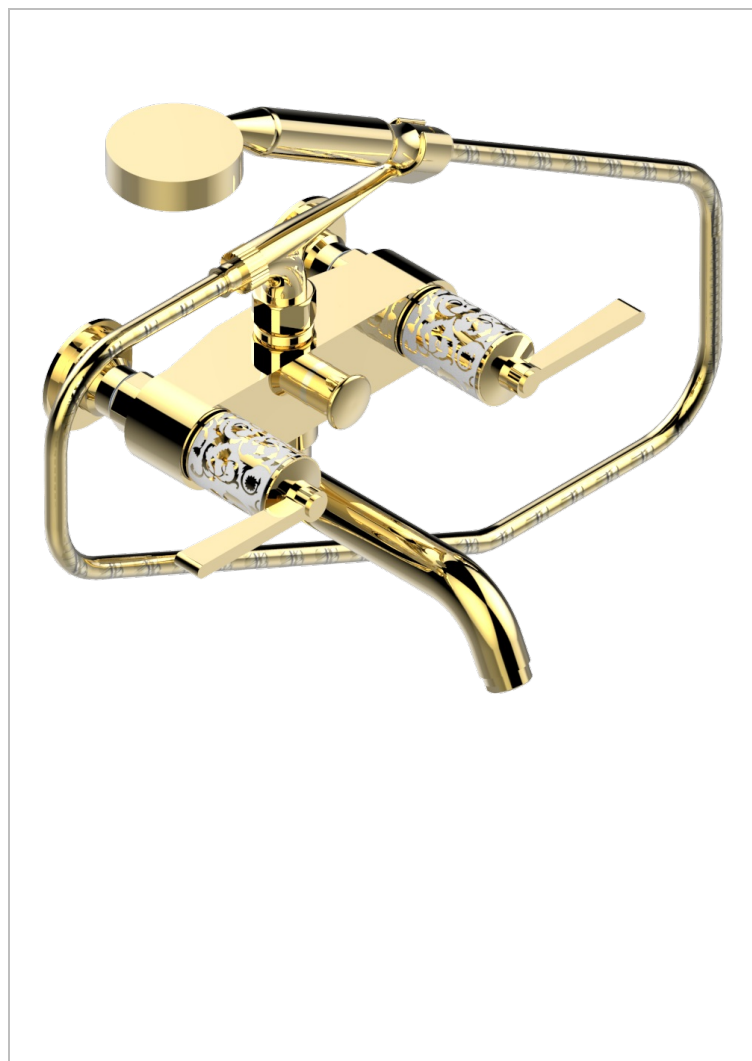

Aufputz-wannenfüll- und brausebatterie 1/2" zur wandmontage mit schlauch, handbrause und auflegegabel für handbrause

EIGENSCHAFTEN

- ACS : 21ACCLY033

ZERTIFIZIERUNGEN

TECHNISCHE DATEN

- Recommandé : 3 bars (max. 5 bars) - Advised : 43,5 psi (max. 72 psi)
- Bec : 35 l/min à 3 bars - Douchette : 9,5 l/min à 3 bars
- Spout : 9.26 gpm at 43.5 psi - Handshower : 2.5 gpm at 43.5 psi

VERFÜGBARE OBERFLÄCHEN

Altnickel - H28
Blassgold - F30
Blassgold matt unlackiert - F31
Chrom - A02
Chrom / gold - G02
Chrom matt - C02

Gold - F01
Gold matt - F07
Mattschwarz keramik - D30
Nickel matt - C01
Pvd blush - H62
Pvd blush matt - H60

Silbernickel - B01