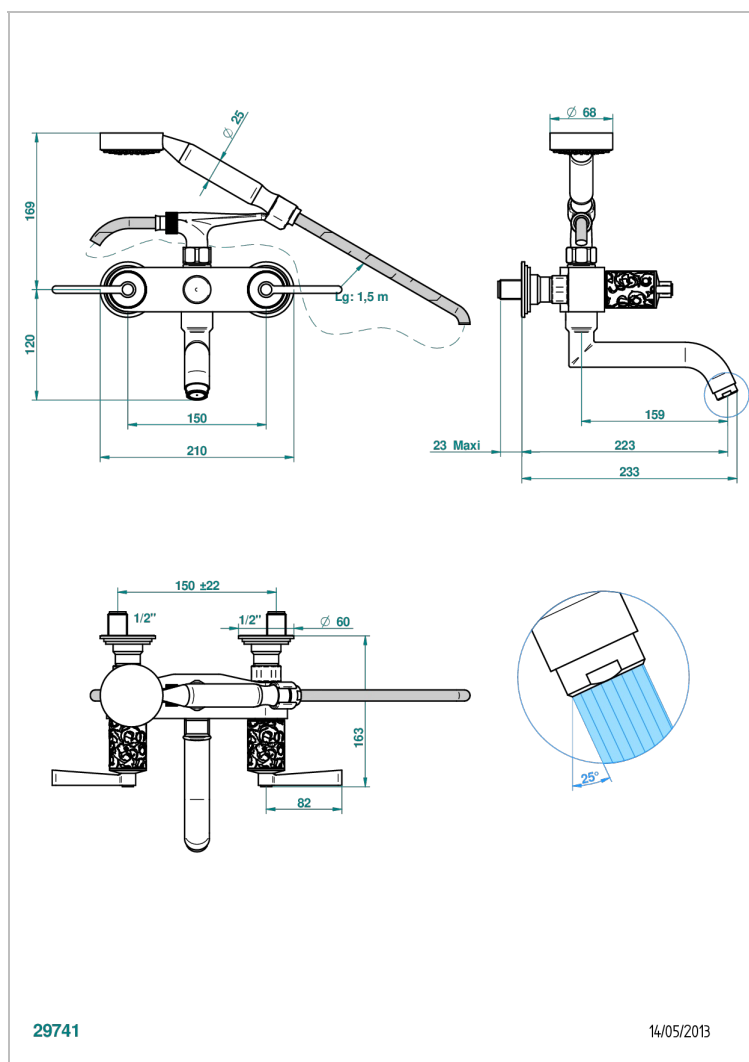

Aufputz-wannenfüll- und brausebatterie 1/2" zur wandmontage mit schlauch, handbrause und auflegegabel für handbrause

EIGENSCHAFTEN

- ACS : 21ACCLY033

ZERTIFIZIERUNGEN

TECHNISCHE DATEN

- Recommandé : 3 bars (max. 5 bars) - Advised : 43,5 psi (max. 72 psi)
- Bec : 35 l/min à 3 bars - Douchette : 9,5 l/min à 3 bars
- Spout : 9.26 gpm at 43.5 psi - Handshower : 2.5 gpm at 43.5 psi

VERFÜGBARE OBERFLÄCHEN

Altnickel - H28
Blassgold - F30
Blassgold matt unlackiert - F31
Chrom - A02
Chrom / gold - G02
Chrom matt - C02

Gold - F01
Gold matt - F07
Mattschwarz keramik - D30
Nickel matt - C01
Pvd blush - H62
Pvd blush matt - H60