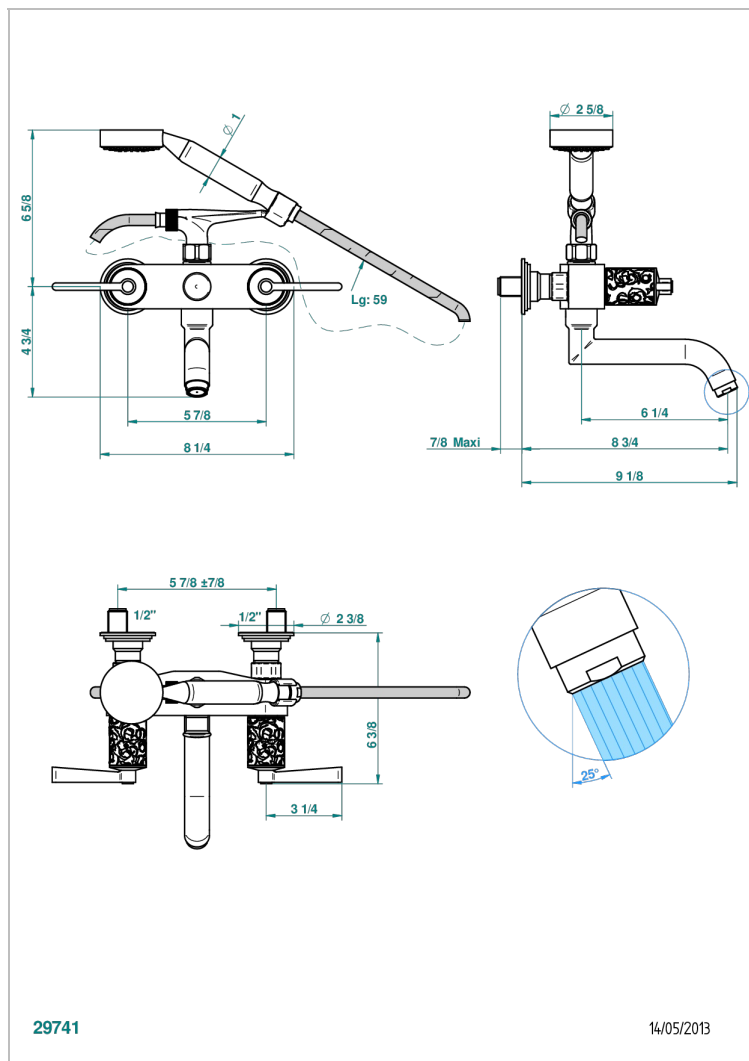

FROUFROU A MANETTES

G2P-13B

Mélangeur bain douche mural 1/2", avec flexible et douchette

THG[®]
PARIS

CARACTÉRISTIQUES

- Têtes à disques céramique 1/2" 1/4 tour
- Aérateur-mousseur
- Entraxe 150 mm
- Livré avec raccords excentrés en laiton
- Inverseur automatique
- Flexible métallique 1,5 m double agrafage
- Douchette en laiton avec tapis Easyclean, réducteur de débit et clapet anti-retour
- ACS : 21ACCLY033

CERTIFICATIONS

SPÉCIFICATIONS TECHNIQUES

- Recommandé : 3 bars (max. 5 bars) - Advised : 43,5 psi (max. 72 psi)
- Bec : 35 l/min à 3 bars - Douchette : 9,5 l/min à 3 bars
- Spout : 9.26 gpm at 43.5 psi - Handshower : 2.5 gpm at 43.5 psi

Vieux nickel - H28