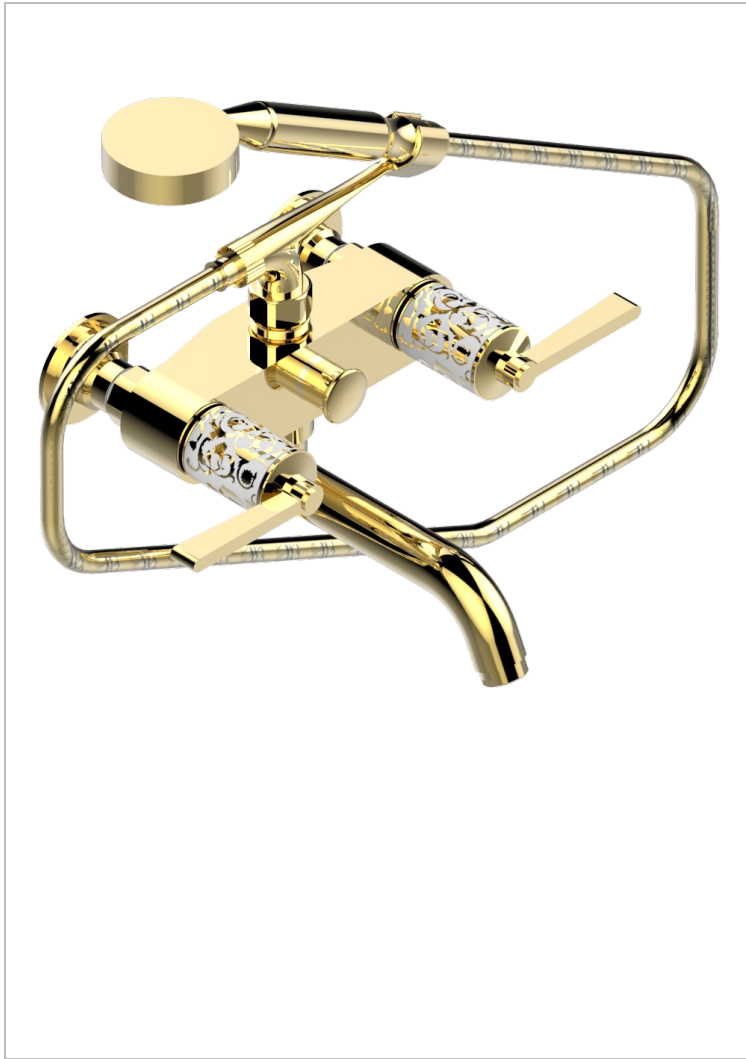

FROUFROU CON MANETAS

G2P-13B

Monobloc baÑo/ducha visto 1/2" con flexo y teleducha

THG[®]
PARIS

CARACTERÍSTICAS

- ACS : 21ACCLY033

ESTÁNDAR

ACABADOS DISPONIBLES

Cerámica negra mate - D30
Cromo - A02
Cromo / dorado - G02
Cromo mate - C02
Dorado - F01
Dorado mate - F07

Dorado pálido - F30
Dorado pálido mate (sin barniz) - F31
Níquel - B01
Níquel mate - C01
Níquel viejo - H28
Pvd blush - H62

Pvd blush mate - H60
Pvd color latón - H49
Pvd color latón mate - H50
Pvd color níquel - H55
Pvd color níquel mate - H56
Pvd color oro - H52

Pvd color oro mate - H53
Pvd grafito - H64
Pvd grafito mate - H65
Pvd marrón bronce - F33
Pvd marrón bronce mate - F34
Pvd umber - H66