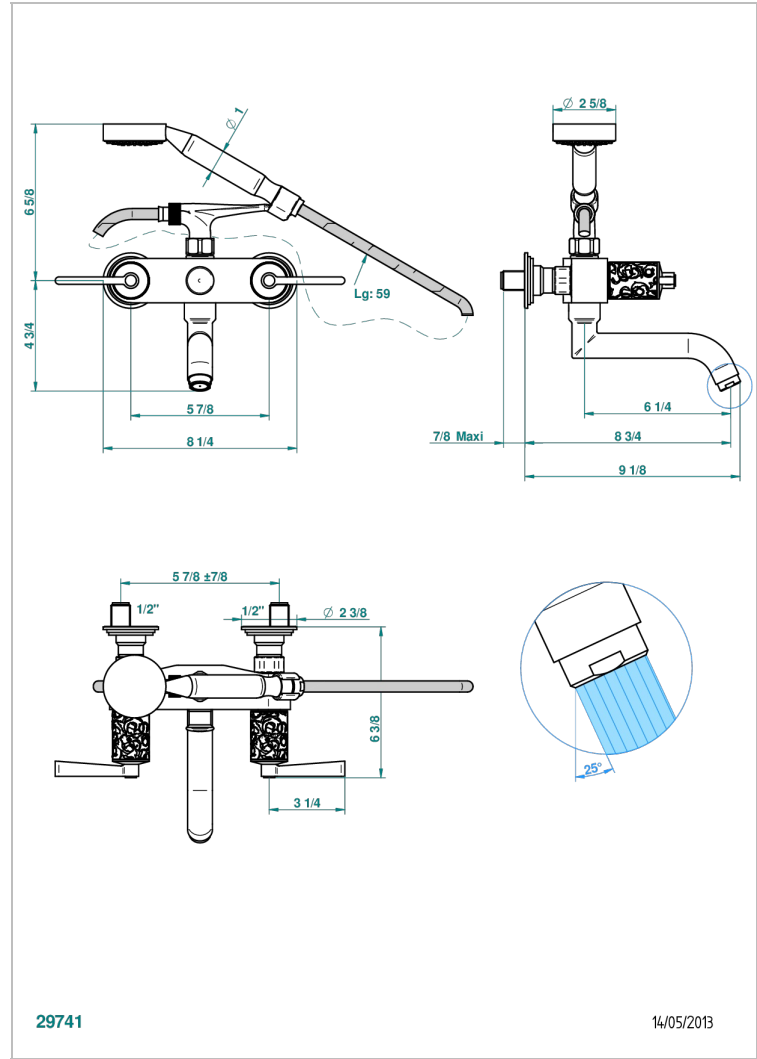

FROUFROU CON MANETAS

G2P-13B

Monobloc baÑo/ducha visto 1/2" con flexo y teleducha

THG[®]
PARIS

CARACTERÍSTICAS

- ACS : 21ACCLY033

ESTÁNDAR

ACABADOS DISPONIBLES

Pvd umber mate - H67

ESPECIFICACIONES TÉCNICAS

- Recommandé : 3 bars (max. 5 bars) - Advised : 43,5 psi (max. 72 psi)
- Bec : 35 l/min à 3 bars - Douchette : 9,5 l/min à 3 bars
- Spout : 9.26 gpm at 43.5 psi - Handshower : 2.5 gpm at 43.5 psi