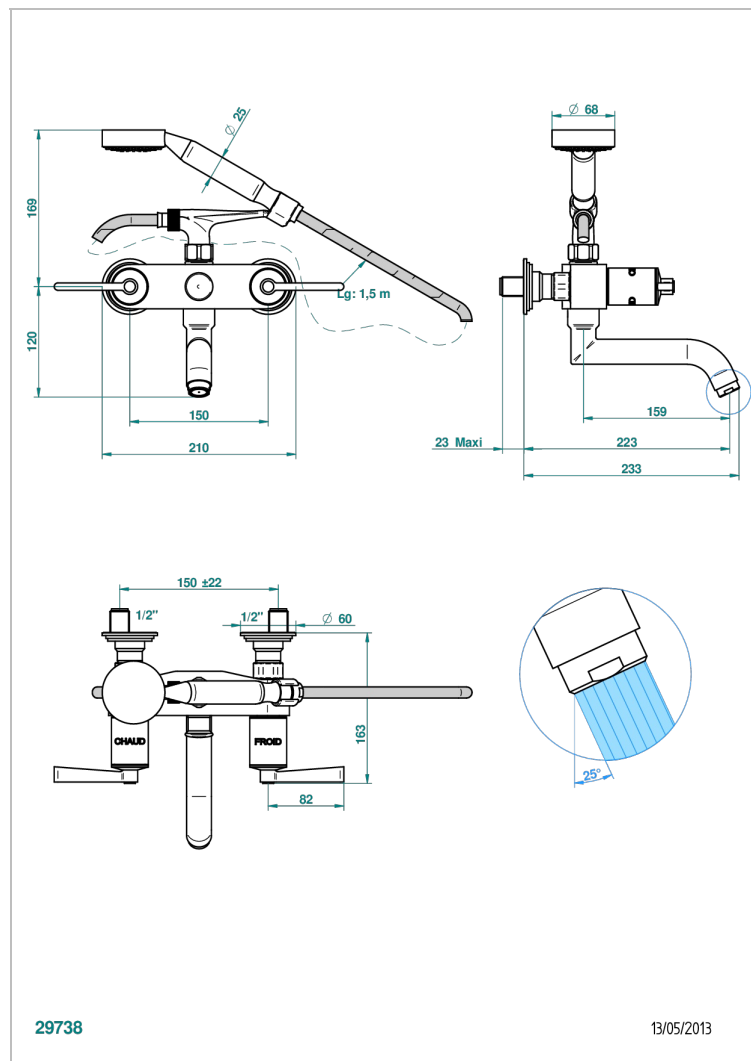

# FAUBOURG PORCELAINE NOIRE A MANETTES

G2M-13B

Mélangeur bain douche mural 1/2", avec flexible et douchette

29738

13/05/2013

## CARACTÉRISTIQUES

- Têtes à disques céramique 1/2" 1/4 tour
- Aérateur-mousseur
- Entraxe 150 mm
- Livré avec raccords excentrés en laiton
- Inverseur automatique
- Flexible métallique 1,5 m double agrafage
- Douchette en laiton avec tapis Easyclean, réducteur de débit et clapet anti-retour
- ACS : 21ACCLY033

## SPÉCIFICATIONS TECHNIQUES

- Recommandé : 3 bars (max. 5 bars) - Advised : 43,5 psi (max. 72 psi)
- Bec : 35 l/min à 3 bars - Douchette : 9,5 l/min à 3 bars
- Spout : 9.26 gpm at 43.5 psi - Handshower : 2.5 gpm at 43.5 psi