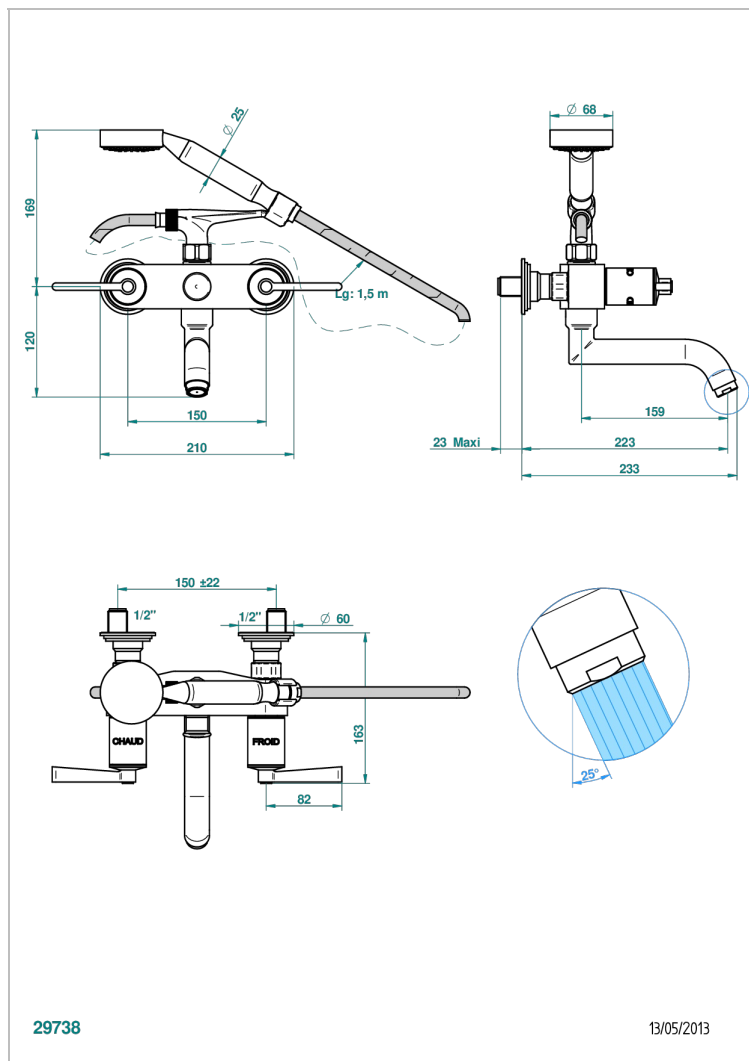

G2M-13B

Aufputz-wannenfüll- und brausebatterie 1/2" zur wandmontage mit schlauch, handbrause und auflegegabel für handbrause

29738

13/05/2013

EIGENSCHAFTEN

- ACS : 21ACCLY033

TECHNISCHE DATEN

- Recommandé : 3 bars (max. 5 bars) - Advised : 43,5 psi (max. 72 psi)
- Bec : 35 l/min à 3 bars - Douchette : 9,5 l/min à 3 bars
- Spout : 9.26 gpm at 43.5 psi - Handshower : 2.5 gpm at 43.5 psi