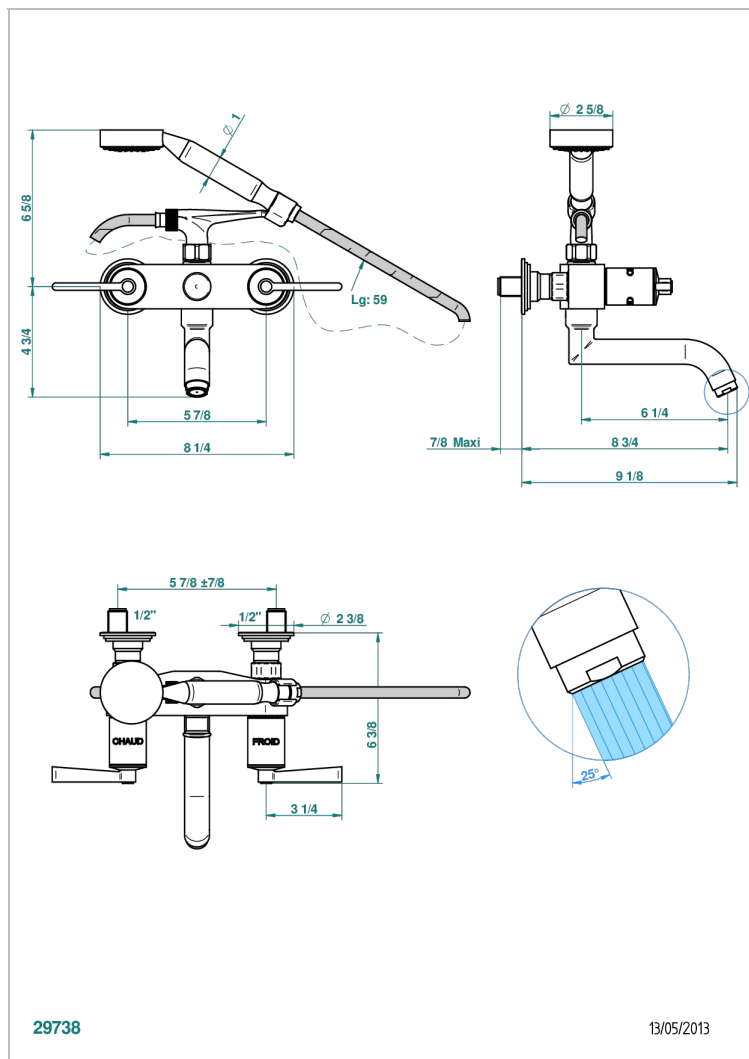

# FAUBOURG PORCELAINE NOIRE A MANETTES

G2M-13B

Mélangeur bain douche mural 1/2", avec flexible et douchette

## CARACTÉRISTIQUES

- Têtes à disques céramique 1/2" 1/4 tour
- Aérateur-mousseur
- Entraxe 150 mm
- Livré avec raccords excentrés en laiton
- Inverseur automatique
- Flexible métallique 1,5 m double agrafage
- Douchette en laiton avec tapis Easyclean, réducteur de débit et clapet anti-retour
- ACS : 21ACCLY033

## SPÉCIFICATIONS TECHNIQUES

- Recommandé : 3 bars (max. 5 bars) - Advised : 43,5 psi (max. 72 psi)
- Bec : 35 l/min à 3 bars - Douchette : 9,5 l/min à 3 bars
- Spout : 9.26 gpm at 43.5 psi - Handshower : 2.5 gpm at 43.5 psi