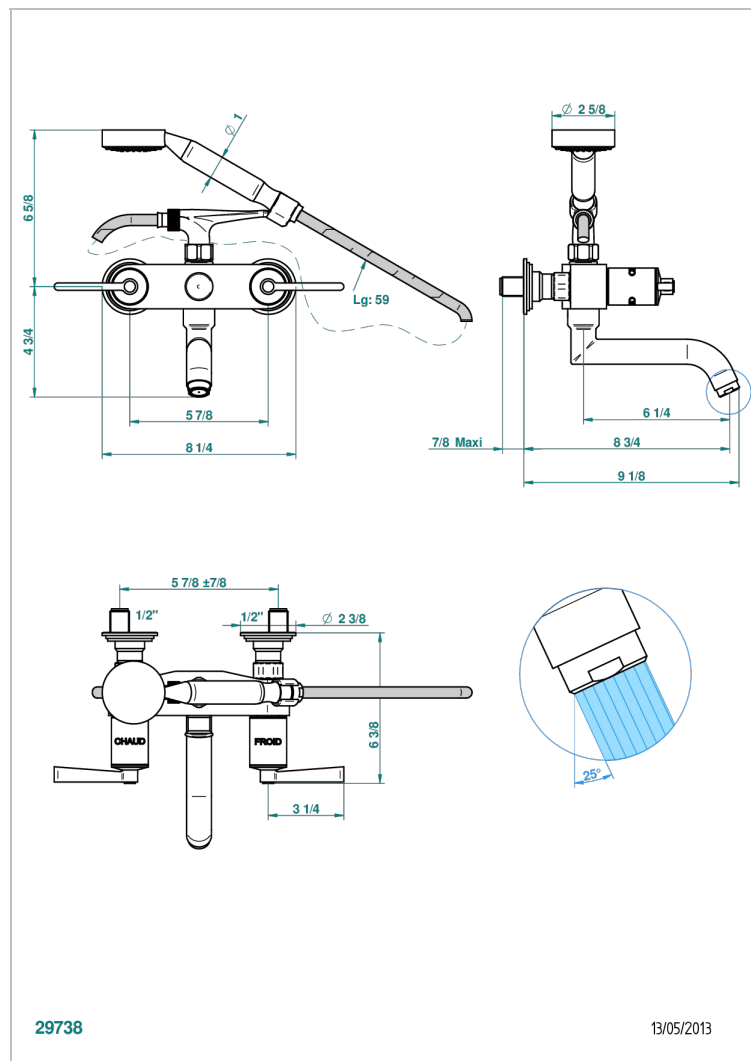

G2M-13B

Aufputz-wannenfüll- und brausebatterie 1/2" zur wandmontage mit schlauch, handbrause und auflegegabel für handbrause

29738

13/05/2013

EIGENSCHAFTEN

- ACS : 21ACCLY033

TECHNISCHE DATEN

- Recommandé : 3 bars (max. 5 bars) - Advised : 43,5 psi (max. 72 psi)
- Bec : 35 l/min à 3 bars - Douchette : 9,5 l/min à 3 bars
- Spout : 9.26 gpm at 43.5 psi - Handshower : 2.5 gpm at 43.5 psi