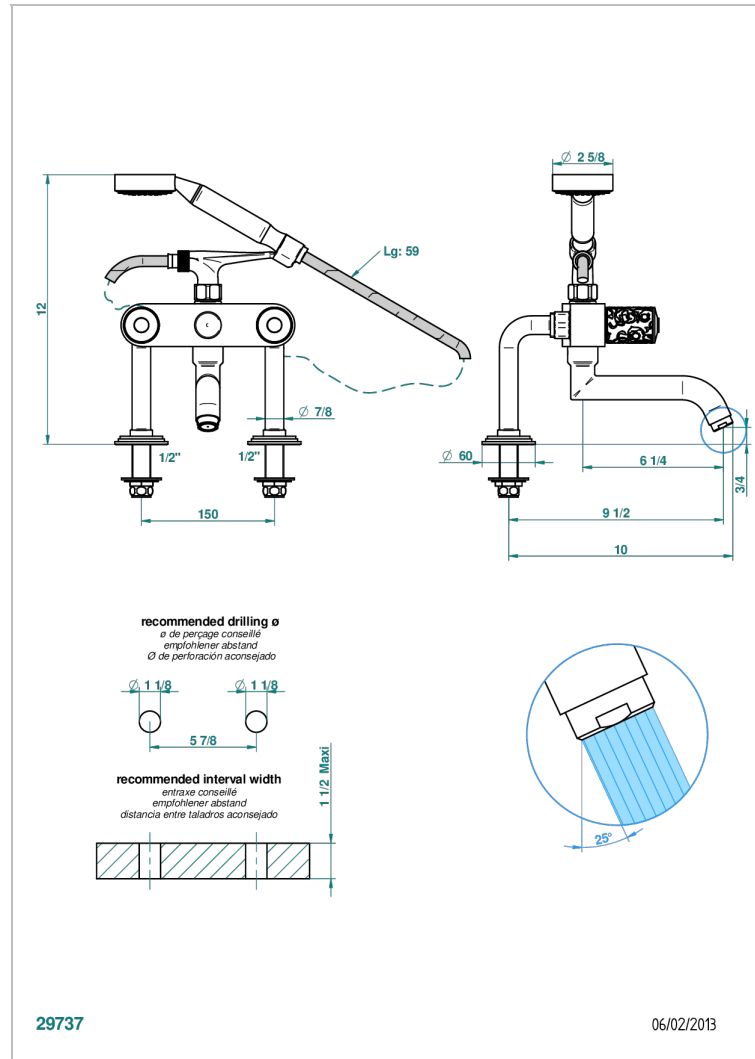

Aufputz-wannenfüll- und brausebatterie 1/2" zur standmontage mit schlauch, handbrause und auflegegabel für handbrause

EIGENSCHAFTEN

- ACS : 21ACCLY034

TECHNISCHE DATEN

- Recommandé : 3 bars (max. 5 bars) - Advised : 43,5 psi (max. 72 psi)
- Bec : 35 l/min à 3 bars - Douchette : 9,5 l/min à 3 bars
- Spout : 9.26 gpm at 43.5 psi - Handshower : 2.5 gpm at 43.5 psi