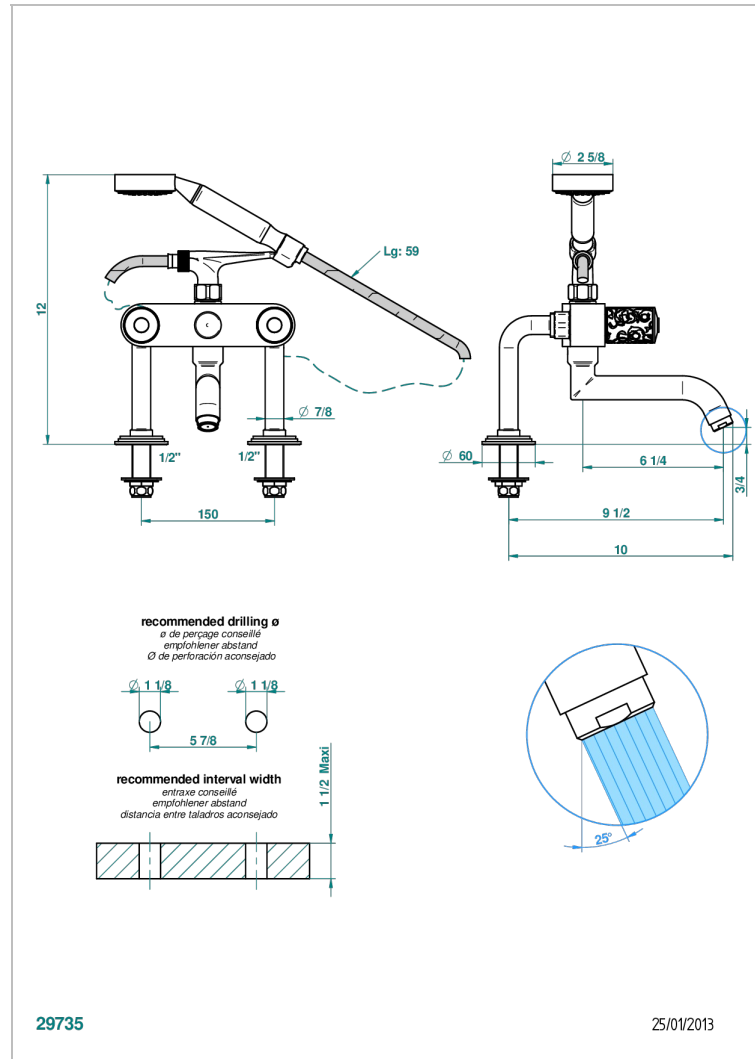

Aufputz-wannenfüll- und brausebatterie 1/2" zur standmontage mit schlauch, handbrause und auflegegabel für handbrause

EIGENSCHAFTEN

- ACS : 21ACCLY034

TECHNISCHE DATEN

- Recommandé : 3 bars (max. 5 bars) - Advised : 43,5 psi (max. 72 psi)
- Bec : 35 l/min à 3 bars - Douchette : 9,5 l/min à 3 bars
- Spout : 9.26 gpm at 43.5 psi - Handshower : 2.5 gpm at 43.5 psi