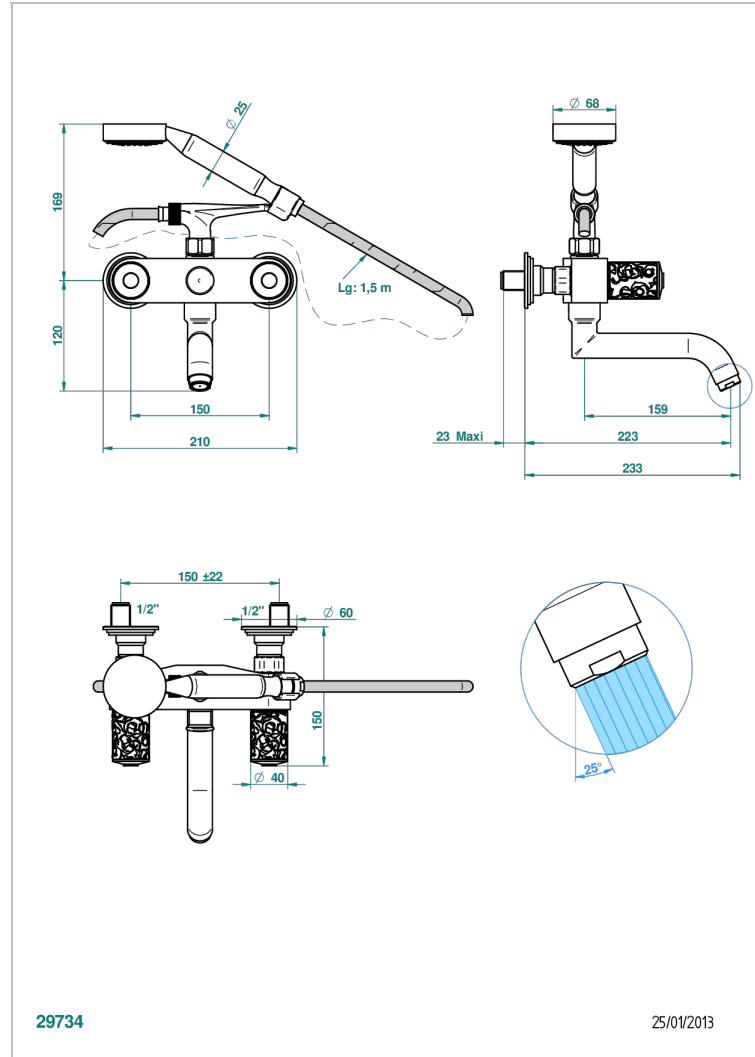

Aufputz-wannenfüll- und brausebatterie 1/2" zur wandmontage mit schlauch, handbrause und auflegegabel für handbrause

### TECHNISCHE DATEN

- Recommandé : 3 bars (max. 5 bars) - Advised : 43,5 psi (max. 72 psi)
- Bec : 35 l/min à 3 bars - Douchette : 9,5 l/min à 3 bars
- Spout : 9.26 gpm at 43.5 psi - Handshower : 2.5 gpm at 43.5 psi