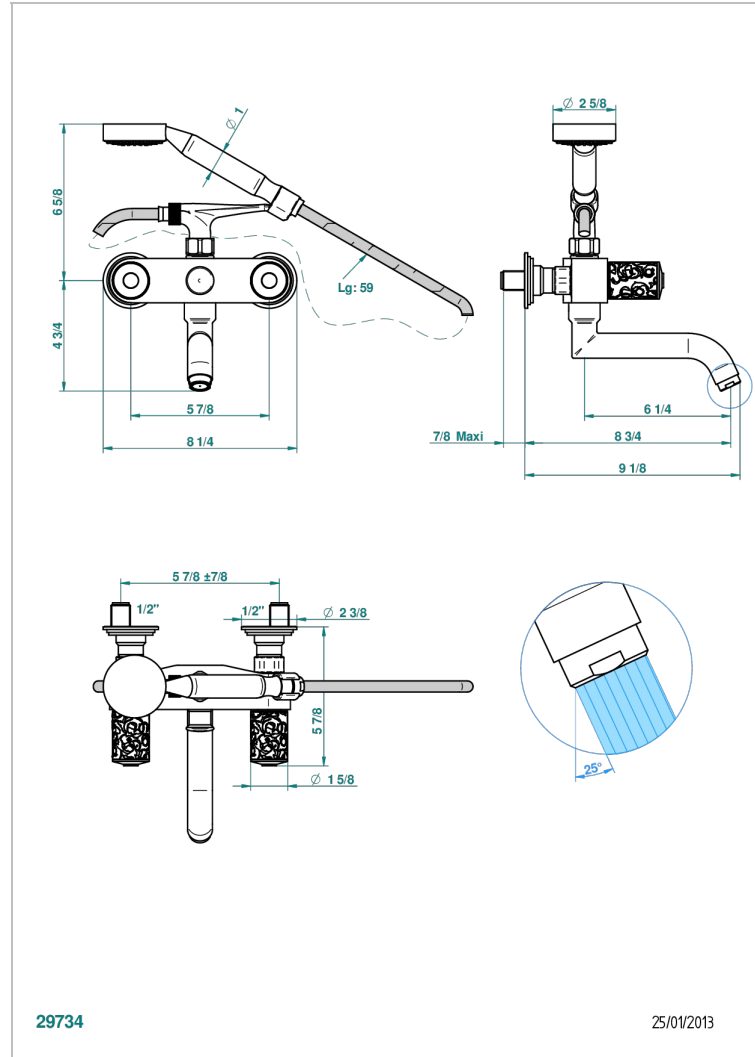

Aufputz-wannenfüll- und brausebatterie 1/2" zur wandmontage mit schlauch, handbrause und auflegegabel für handbrause

29734

25/01/2013

EIGENSCHAFTEN

- ACS : 21ACCLY033

TECHNISCHE DATEN

- Recommandé : 3 bars (max. 5 bars) - Advised : 43,5 psi (max. 72 psi)
- Bec : 35 l/min à 3 bars - Douchette : 9,5 l/min à 3 bars
- Spout : 9.26 gpm at 43.5 psi - Handshower : 2.5 gpm at 43.5 psi