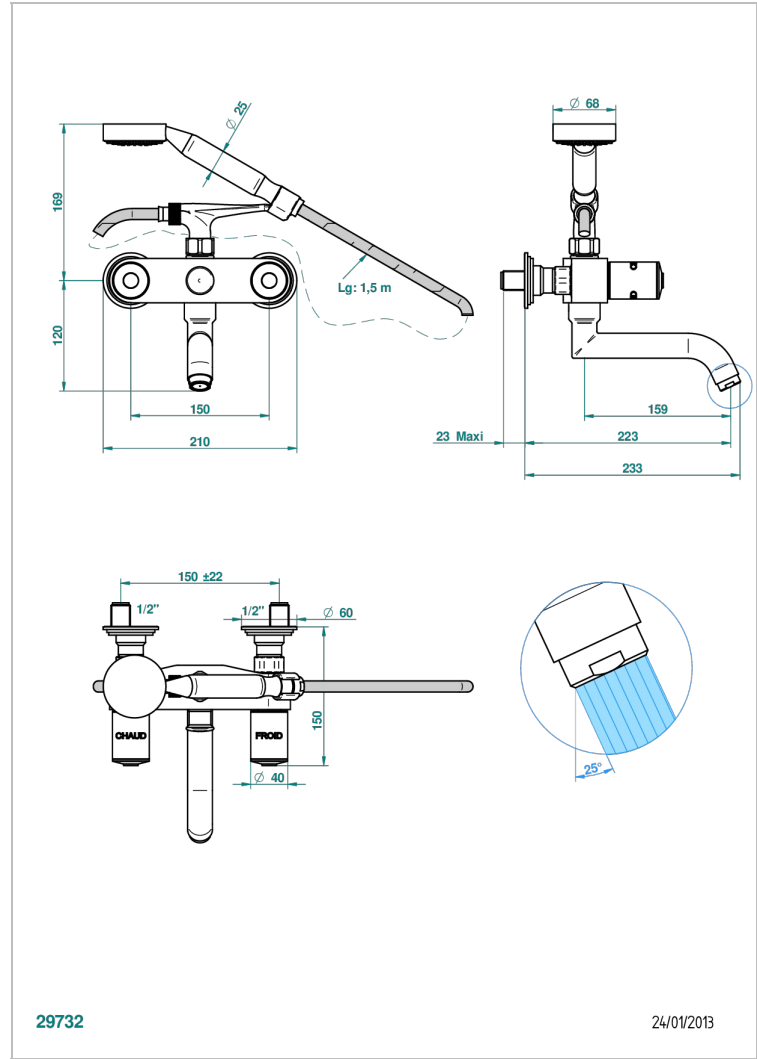

FAUBOURG PORCELAINE NOIRE

G2L-13B

Mélangeur bain douche mural 1/2", avec flexible et douchette

THG[®]
PARIS

CARACTÉRISTIQUES

- Têtes à disques céramique 1/2" 1/4 tour
- Aérateur-mousseur
- Entraxe 150 mm
- Livré avec raccords excentrés en laiton
- Inverseur automatique
- Flexible métallique 1,5 m double agrafage
- Douchette en laiton avec tapis Easyclean, réducteur de débit et clapet anti-retour
- ACS : 21ACCLY033

CERTIFICATIONS

SPÉCIFICATIONS TECHNIQUES

- Recommandé : 3 bars (max. 5 bars) - Advised : 43,5 psi (max. 72 psi)
- Bec : 35 l/min à 3 bars - Douchette : 9,5 l/min à 3 bars
- Spout : 9.26 gpm at 43.5 psi - Handshower : 2.5 gpm at 43.5 psi