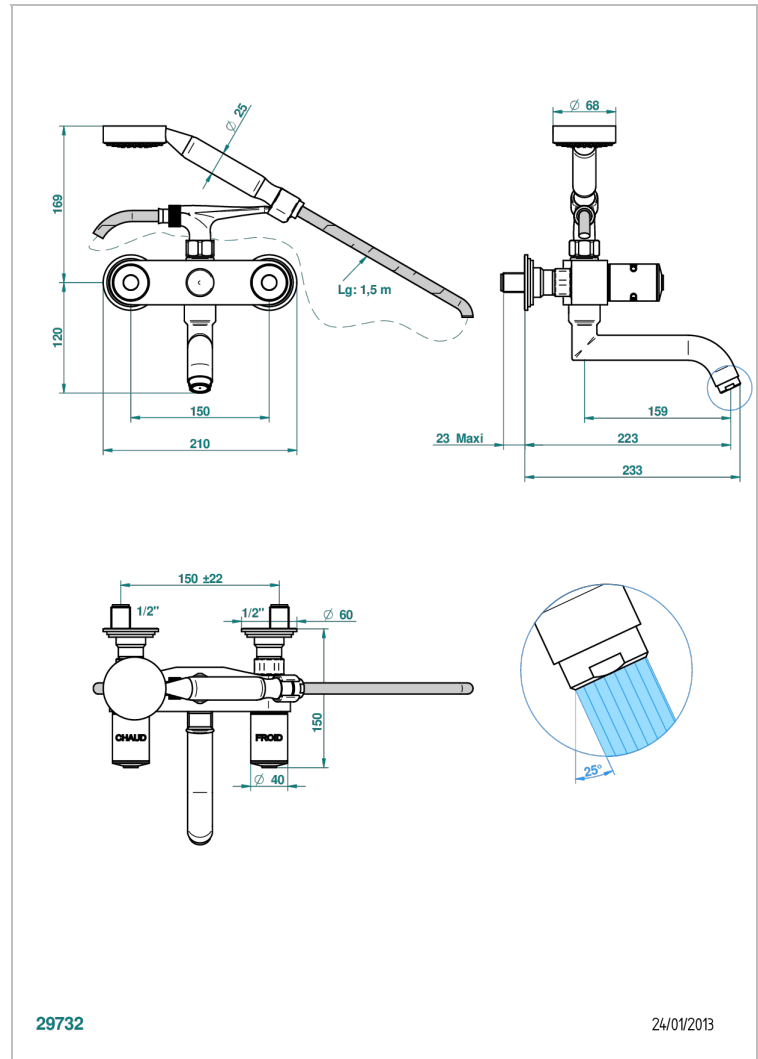

# FAUBOURG PORCELANA NEGRA

G2L-13B

Monobloc baño/ducha visto 1/2" con flexo y teleducha

THG<sup>®</sup>  
PARIS

## ESPECIFICACIONES TÉCNICAS

- Recommandé : 3 bars (max. 5 bars) - Advised : 43,5 psi (max. 72 psi)
- Bec : 35 l/min à 3 bars - Douchette : 9,5 l/min à 3 bars
- Spout : 9.26 gpm at 43.5 psi - Handshower : 2.5 gpm at 43.5 psi