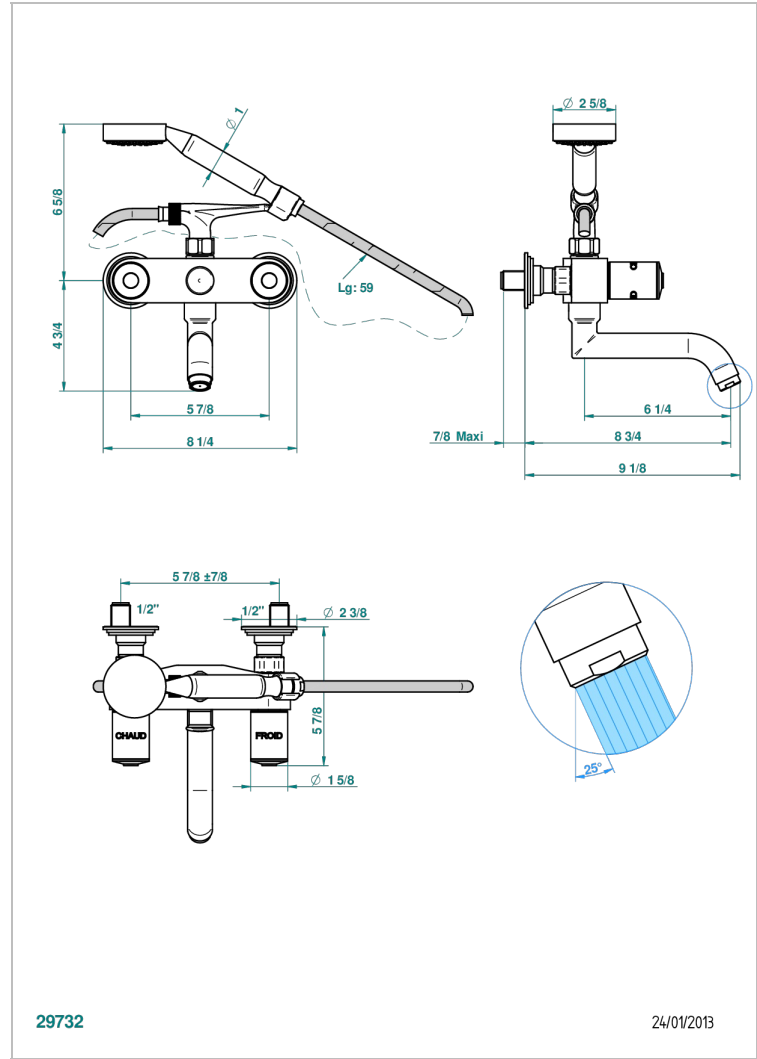

FAUBOURG PORCELAIN NOIRE

G2L-13B

Mélangeur bain douche mural 1/2", avec flexible et douchette

THG[®]
PARIS

CARACTÉRISTIQUES

- Têtes à disques céramique 1/2" 1/4 tour
- Aérateur-mousseur
- Entraxe 150 mm
- Livré avec raccords excentrés en laiton
- Inverseur automatique
- Flexible métallique 1,5 m double agrafage
- Douchette en laiton avec tapis Easyclean, réducteur de débit et clapet anti-retour
- ACS : 21ACCLY033

SPÉCIFICATIONS TECHNIQUES

- Recommandé : 3 bars (max. 5 bars) - Advised : 43,5 psi (max. 72 psi)
- Bec : 35 l/min à 3 bars - Douchette : 9,5 l/min à 3 bars
- Spout : 9.26 gpm at 43.5 psi - Handshower : 2.5 gpm at 43.5 psi