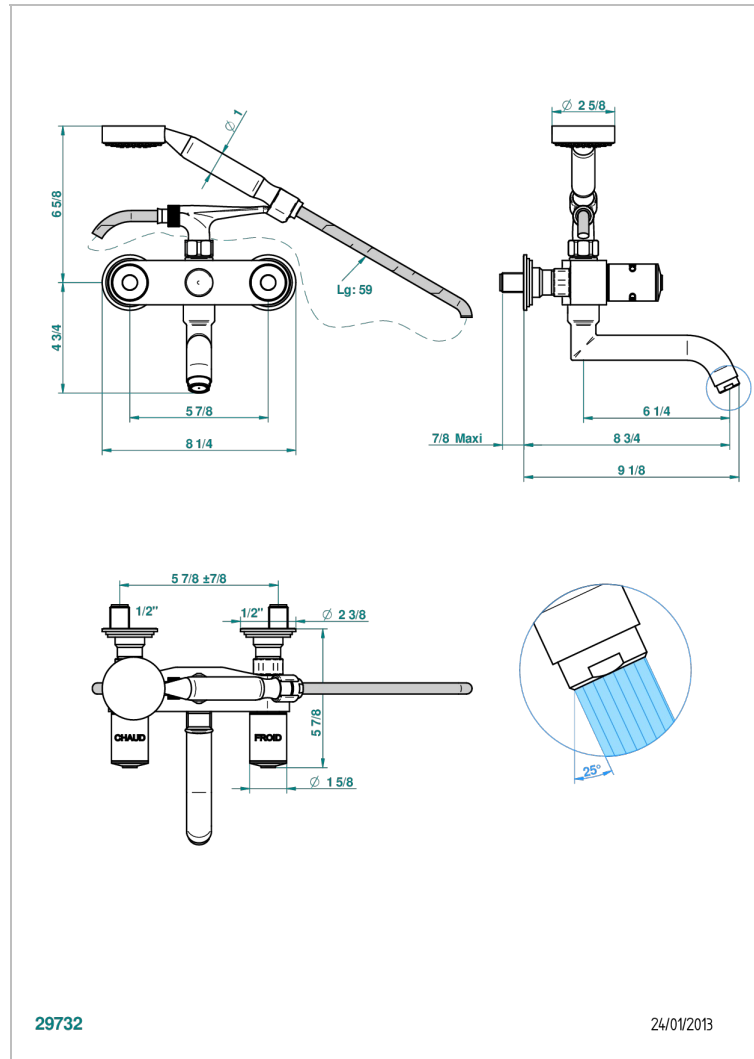

FAUBOURG PORCELANA NEGRA

G2L-13B

Monobloc baño/ducha visto 1/2" con flexo y teleducha

THG[®]
PARIS

29732

24/01/2013

CARACTERÍSTICAS

- ACS : 21ACCLY033

ESPECIFICACIONES TÉCNICAS

- Recommandé : 3 bars (max. 5 bars) - Advised : 43,5 psi (max. 72 psi)
- Bec : 35 l/min à 3 bars - Douchette : 9,5 l/min à 3 bars
- Spout : 9.26 gpm at 43.5 psi - Handshower : 2.5 gpm at 43.5 psi