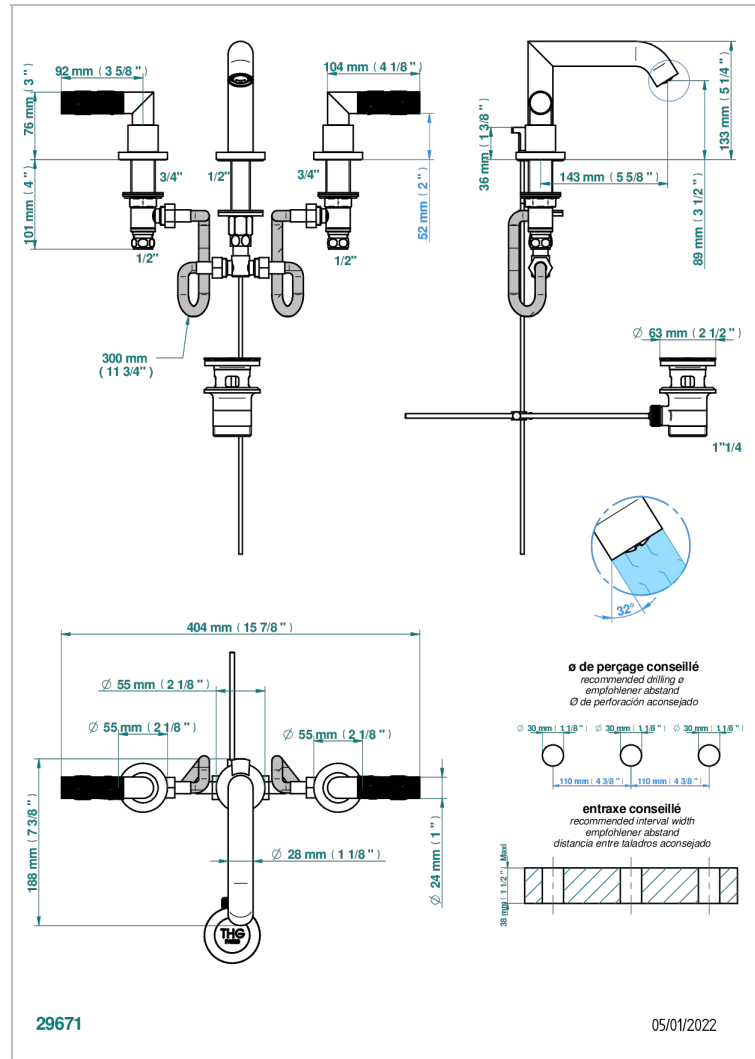

BAMBOU CRISTAL CLARO

A35-151

Batería americana de lavabo 1/2" con vaciador

THG[®]
PARIS

CARACTERÍSTICAS

- ACS : 18ACCLY393
- DVGW : DW-6051CN0464
- NF : NF EN 200 - IA - Chrome
- SVGW-SSIGE : 1901-6813

ESPECIFICACIONES TÉCNICAS

- Reconnmandé : 3 bars (max. 5 bars) - Advised : 43,5 psi (max. 72 psi)
- 15 l/min à 3 bars (4 gpm at 43.5 psi)

ESTÁNDAR

ACABADOS DISPONIBLES

Bronce claro - D01
Cerámica negra mate - D30
Cobre viejo mate - H07
Cromo - A02
Cromo / dorado - G02
Cromo mate - C02