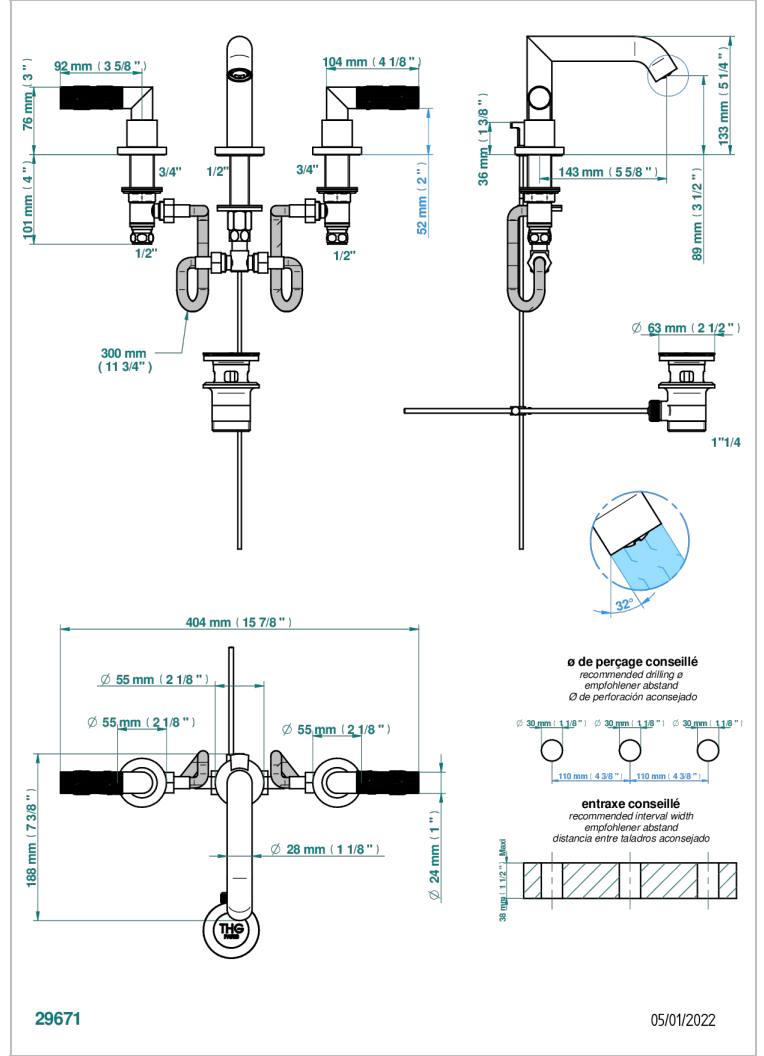

BAMBOU CLEAR CRYSTAL

A35-151

3孔台盆龙头, 带下水器

特色

- ACS : 18ACCLY393
- DVGW : DW-6051CN0464
- NF : NF EN 200 - IA - Chrome
- SVGW-SSIGE : 1901-6813

技术特征

- Recommandé : 3 bars (max. 5 bars) - Advised : 43,5 psi (max. 72 psi)
- 15 l/min à 3 bars (4 gpm at 43.5 psi)