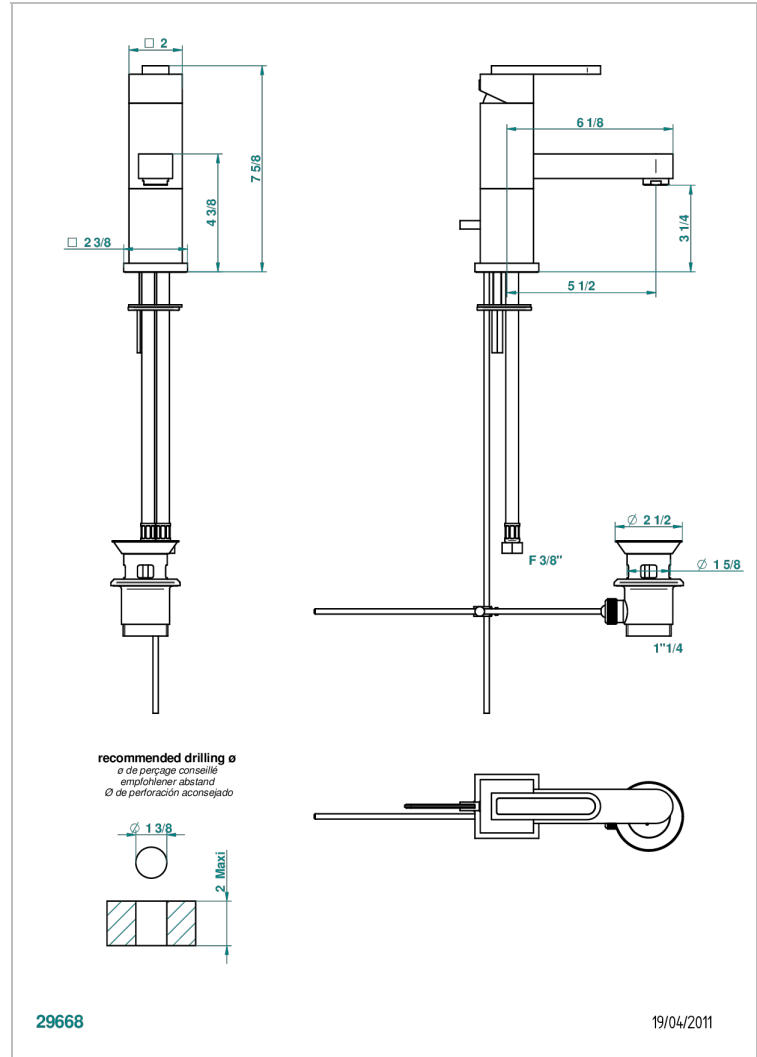

# PROFIL ONYX NOIR A MANETTES

A6P-6500

Mitigeur de lavabo avec vidage

THG  
PARIS

## CARACTÉRISTIQUES

- Laiton sans plomb
- Cartouche céramique
- Aérateur-mousseur
- Fourni avec vidage à tirette 1 1/4"
- ACS : 19ACCLY542
- DVGW : DW-6506CSO423
- NF : NF EN 817 - IZ - Chrome