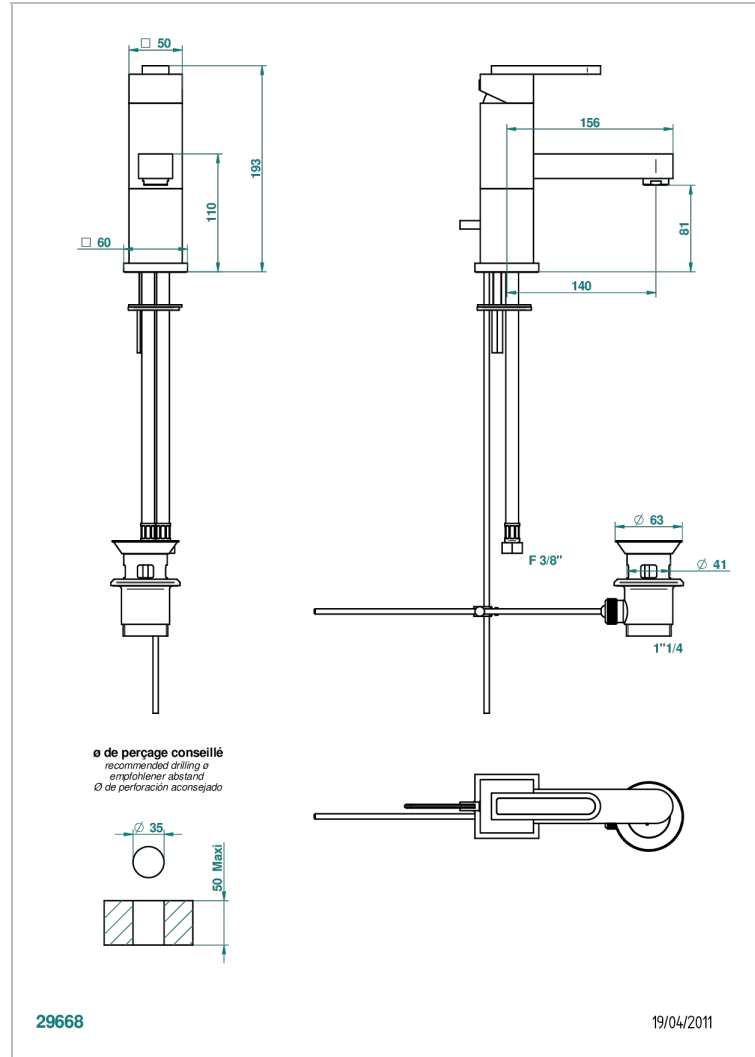

PROFIL ONYX NOIR A MANETTES

A6P-6500

Mitigeur de lavabo avec vidage

THG[®]
PARIS

CARACTÉRISTIQUES

- Laiton sans plomb
- Cartouche céramique
- Aérateur-mousseur
- Fourni avec vidage à tirette 1 1/4"
- ACS : 19ACCLY542
- DVGW : DW-6506CS0423
- NF : NF EN 817 - IZ - Chrome

CERTIFICATIONS

SPÉCIFICATIONS TECHNIQUES

- Recommandé : 3 bars (max. 5 bars) - Advised : 43,5 psi (max. 72 psi)
- 15 l/min à 3 bars (4 gpm at 43.5 psi)

FINITIONS DISPONIBLES

Bronze clair - D01
Chromé - A02
Chromé / doré - G02
Chromé mat - C02
Doré brillant - F01
Doré mat - F07

Nickel brillant - B01
Nickel mat - C01
Noir mat céramique - D30
Or pâle - F30
Or pâle mat - F31
Pvd blush - H62

Pvd blush mat - H60
Pvd couleur bronze brown - F33
Pvd couleur bronze brown - mat - F34
Pvd couleur doré - H52
Pvd couleur doré mat - H53
Pvd couleur laiton - H49