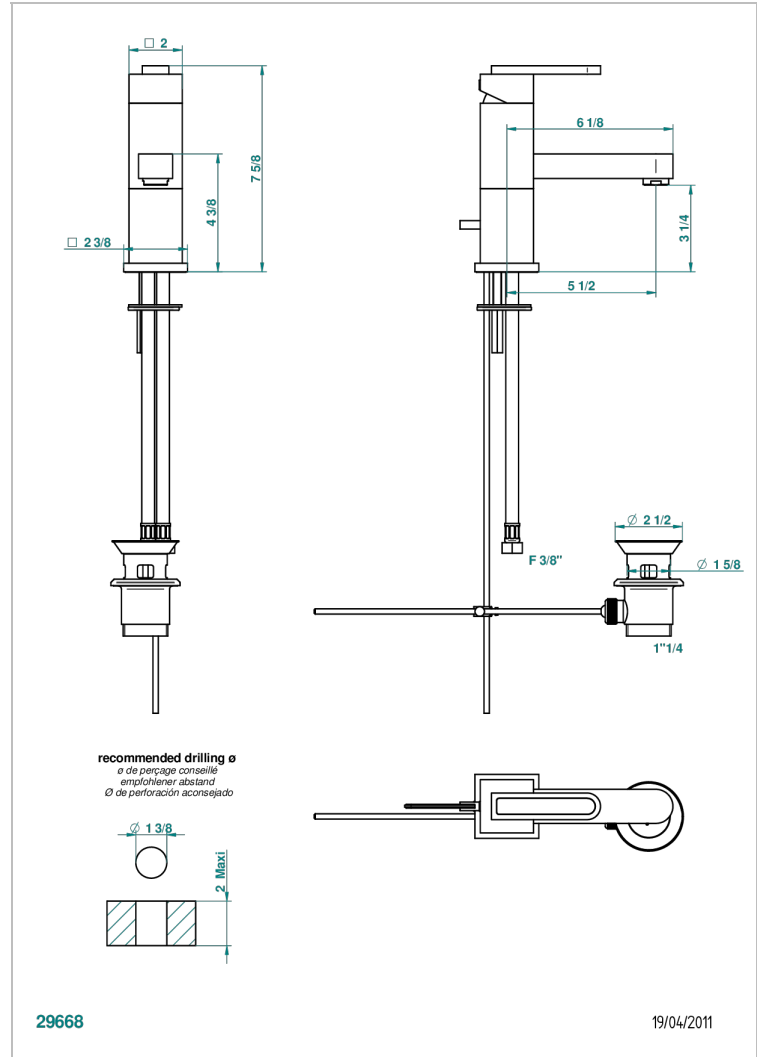

PROFIL ONYX NOIR A MANETTES

A6P-6500

Mitigeur de lavabo avec vidage

THG
PARIS

CARACTÉRISTIQUES

- Laiton sans plomb
- Cartouche céramique
- Aérateur-mousseur
- Fourni avec vidage à tirette 1 1/4"
- ACS : 19ACCLY542
- DVGW : DW-6506CSO423
- NF : NF EN 817 - IZ - Chrome

SPECIFICATIONS TECHNIQUES

- Recommandé : 3 bars (max. 5 bars) - Advised : 43,5 psi (max. 72 psi)
- 15 l/min à 3 bars (4 gpm at 43.5 psi)

CERTIFICATIONS

FINITIONS DISPONIBLES

Bronze clair - D01
Chromé - A02
Chromé / doré - G02
Chromé mat - C02
Doré brillant - F01
Doré mat - F07

Nickel brillant - B01
Nickel mat - C01
Noir mat céramique - D30
Or pâle - F30
Or pâle mat - F31
Pvd blush - H62

Pvd blush mat - H60
Pvd couleur bronze brown - F33
Pvd couleur bronze brown - mat - F34
Pvd couleur doré - H52
Pvd couleur doré mat - H53
Pvd couleur laiton - H49