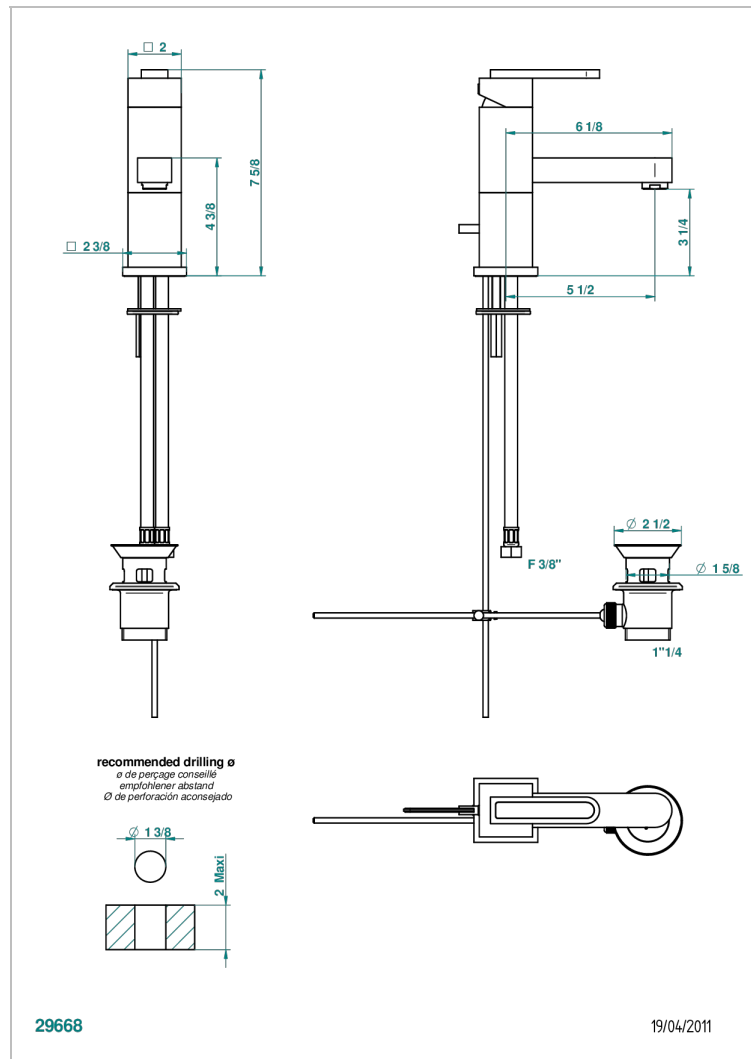

PROFIL ONICE NEGRO CON MANETAS

A6P-6500

Monomando de lavabo con vaciador

CARACTERÍSTICAS

- ACS : 19ACCLY542
- DVGW : DW-6506CS0423
- NF : NF EN 817 - IZ - Chrome

ESTÁNDAR

ESPECIFICACIONES TÉCNICAS

- Recommandé : 3 bars (max. 5 bars) - Advised : 43,5 psi (max. 72 psi)
- 15 l/min à 3 bars (4 gpm at 43.5 psi)

Pvd marrón bronce mate - F34
Pvd umber - H66
Pvd umber mate - H67