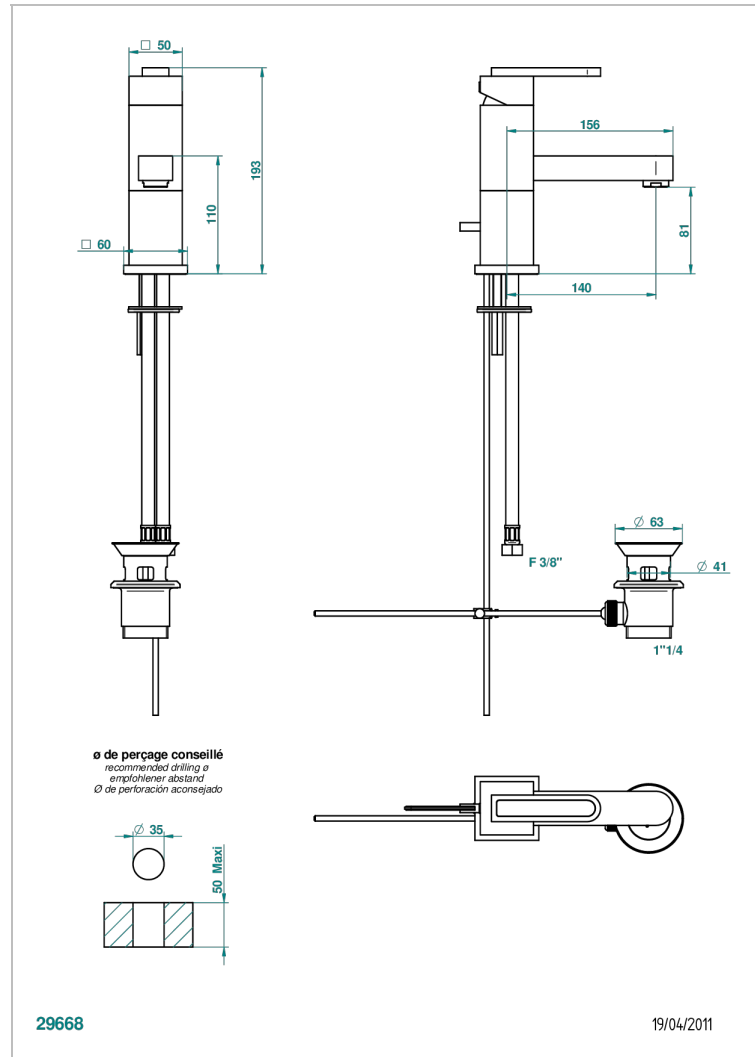

PROFIL ONYX NOIR A MANETTES

A6P-6500

Mitigeur de lavabo avec vidage

THG[®]
PARIS

CARACTÉRISTIQUES

- Laiton sans plomb
- Cartouche céramique
- Aérateur-mousseur
- Fourni avec vidage à tirette 1 1/4"
- ACS : 19ACCLY542
- DVGW : DW-6506CS0423
- NF : NF EN 817 - IZ - Chrome

CERTIFICATIONS

SPECIFICATIONS TECHNIQUES

- Recommandé : 3 bars (max. 5 bars) - Advised : 43,5 psi (max. 72 psi)
- 15 l/min à 3 bars (4 gpm at 43.5 psi)

FINITIONS DISPONIBLES

Bronze clair - D01
Chromé - A02
Chromé / doré - G02
Chromé mat - C02
Doré brillant - F01
Doré mat - F07

Nickel brillant - B01
Nickel mat - C01
Noir mat céramique - D30
Or pâle - F30
Or pâle mat - F31
Pvd blush - H62

Pvd blush mat - H60
Pvd couleur bronze brown - F33
Pvd couleur bronze brown - mat - F34
Pvd couleur doré - H52
Pvd couleur doré mat - H53
Pvd couleur laiton - H49