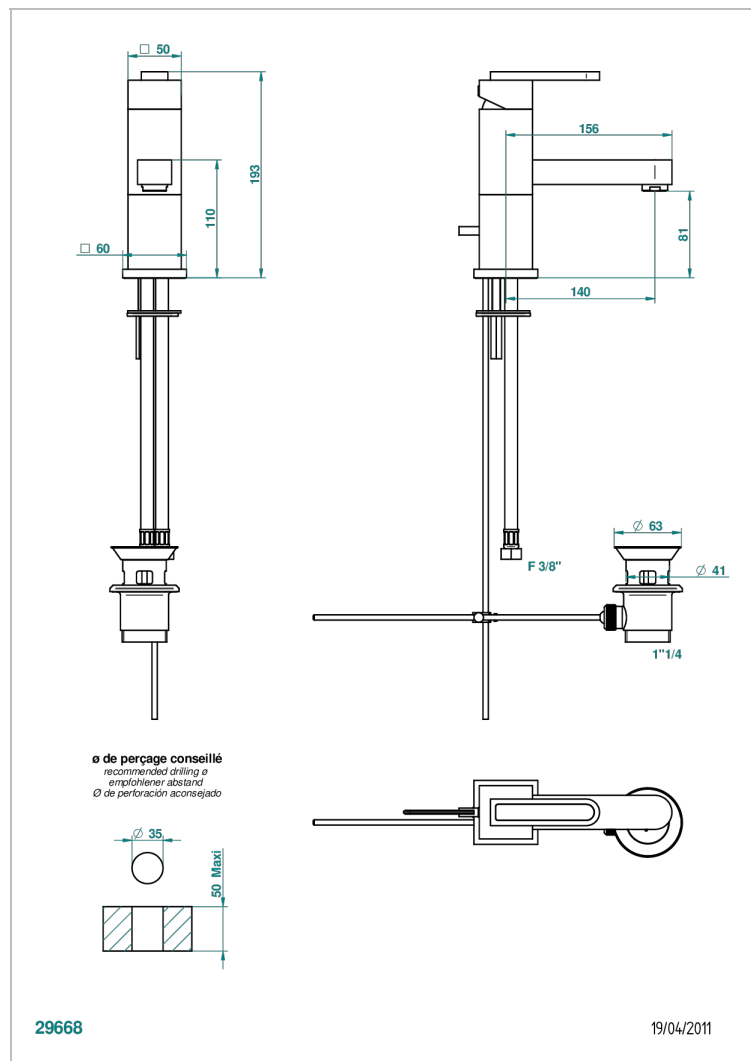

PROFIL ONICE NEGRO CON MANETAS

A6P-6500

Monomando de lavabo con vaciador

CARACTERÍSTICAS

- ACS : 19ACCLY542
- DVGW : DW-6506CS0423
- NF : NF EN 817 - IZ - Chrome

ESPECIFICACIONES TÉCNICAS

- Recommandé : 3 bars (max. 5 bars) - Advised : 43,5 psi (max. 72 psi)
- 15 l/min à 3 bars (4 gpm at 43.5 psi)

ESTÁNDAR

ACABADOS DISPONIBLES

Bronce claro - D01
Cerámica negra mate - D30
Cobre viejo mate - H07
Cromo - A02
Cromo / dorado - G02
Cromo mate - C02

Dorado - F01
Dorado mate - F07
Dorado pálido - F30
Dorado pálido mate (sin barniz) - F31
Níquel - B01
Níquel mate - C01

Pvd marrón bronce mate - F34
Pvd umber - H66
Pvd umber mate - H67