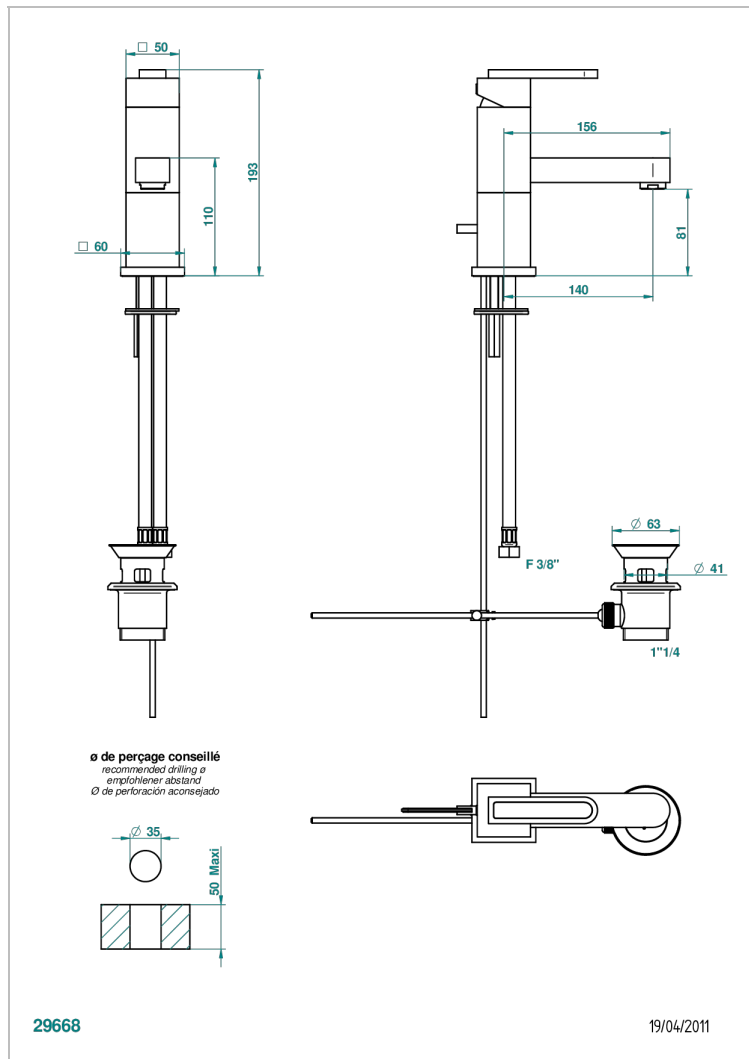

# PROFIL BLACK ONYX WITH LEVER

A6P-6500

单孔台盆温控龙头，带下水器

## 特色

- ACS : 19ACCLY542
- DVGW : DW-6506CSO423
- NF : NF EN 817 - IZ - Chrome